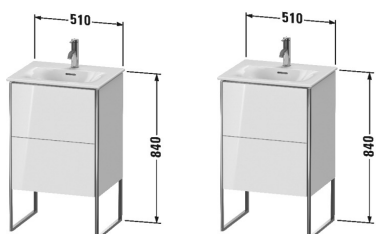

XSquare Тумбочка напольная # XS4521

| < 510 мм > |

Тумбочка напольная	Размеры	Вес	Номер заказа
2 выдвижных отделения, верхний ящик, вкл. вырез и крышку для сифона, встроенные ножки с регулировкой по высоте, для Вио # 234453			
Цвета			
M07 Бетонно-серый матовый декор M09 Светло-голубой матовый декор M18 Белый матовый, декор M22 Белый гляцевый декор M36 Белый шелковисто-матовый лак M38 Доломитово-серый гляцевый лак M39 Скандинавский белый шелковисто-матовый лак M40 Черный гляцевый лак M43 Базальт матовый, декор M47 Каменно-синий гляцевый лак M49 Графит матовый, декор M60 Серо-коричневый шелковисто-матовый лак M75 Лен, декор M85 Белый гляцевый лак M86 Капучино гляцевый лак M89 Фланелево-серый гляцевый лак M90 Фланелево-серый шелковисто-матовый лак M91 Серо-коричневый декор M92 Каменно-серый шелковисто-матовый лак M94 Баклажан шелковисто-матовый лак M97 Светло-голубой шелковисто-матовый лак M98 Темно-синий шелковисто-матовый лак			
Вариант			
	510 x 418 мм		XS4521
Справка			
монтаж только в сочетании с малогабаритным сифоном (рекомендуется # 005076)			
Соответствующая продукция			
Малогабаритный сифон , 1 1/4" мм	1 1/4" мм		005076
Умывальник для рук, мебельный умывальник для рук с переливом, с плоскостью под смеситель, Нажимной выпуск с керамическим покрытием включен, глазуровка снизу, 530 x 430 мм	530 x 430 мм		234453