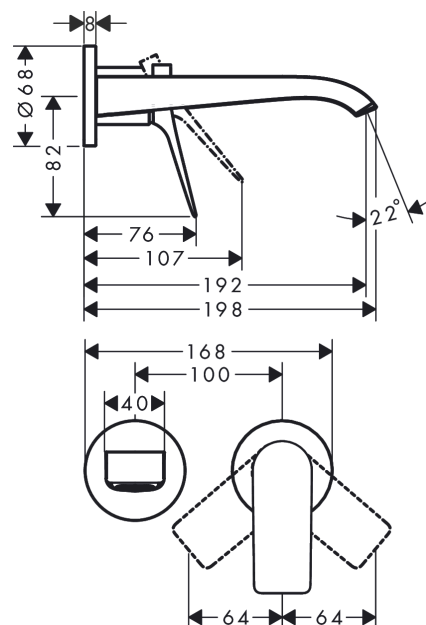

Vivenis**Смеситель для раковины, однорычажный, скрытого монтажа, настенный, с изливом 19,2 см**Поверхности : **хром** Артикульный номер: **75050000****Описание****Характеристики**

- состоит из: смеситель для раковины, однорычажный, скрытого монтажа, настенный, слив/перелив
- выступ 192 мм
- тип струи: Прямоугольная струя
- максимальный расход воды при 3 бар: 5 л/мин
- Керамический картридж
- регулируемое ограничение температуры
- подходит для проточных водонагревателей
- сливной набор без опции перекрытия стока
- материал сливного набора: металл
- вид соединения: скрытая часть
- с возможностью размещения рукоятки справа или слева

Технология**Награды за дизайн**

red dot winner 2021

Продукт**Чертеж**

Vivenis

Смеситель для раковины, однорычажный, скрытого монтажа, настенный, с изливом 19,2 см

Поверхности : **хром** Артикульный номер: **75050000**

График расхода воды

Vivenis

Смеситель для раковины, однорычажный, скрытого монтажа, настенный, с изливом 19,2 см

Поверхности : хром Артикульный номер: **75050000**

Покомпонентное изображение

Год выпуска: >06/21

Vivenis**Смеситель для раковины, однорычажный, скрытого монтажа, настенный, с изливом 19,2 см**Поверхности : **хром** Артикульный номер: **75050000****Перечень запасных частей**

Год выпуска: >06/21

Позиция	Описание	Артикульный номер	PC	PU
1	handle	94276000	-	1
2	hollow set screw M5x5	98446000	-	1
3	sleeve	93989000	-	1
4	escutcheon for handle	93988000	-	1
5	washer	97600000	-	1
6	nut	93141000	-	1
7	O-Ring 32x2	98193000	-	1
8	cartridge, assy	93760000	-	1
9	seal	93383000	-	1
10	adapter for cartridge	95634000	-	1
11	O-ring 26x2	98147000	-	1
12	fixing set	97971000	-	1
13	connecting thread G½	95626000	-	1
14	O-ring 13x2	98128000	-	1
15	escutcheon for spout	93987000	-	1
16	spout cpl.	94274000	-	1
17	spray former	94275000	-	1
18	extension set 25 mm for 13622180	31971000	-	1
a	base body	13622180	-	1
b	waste	50001000	-	1