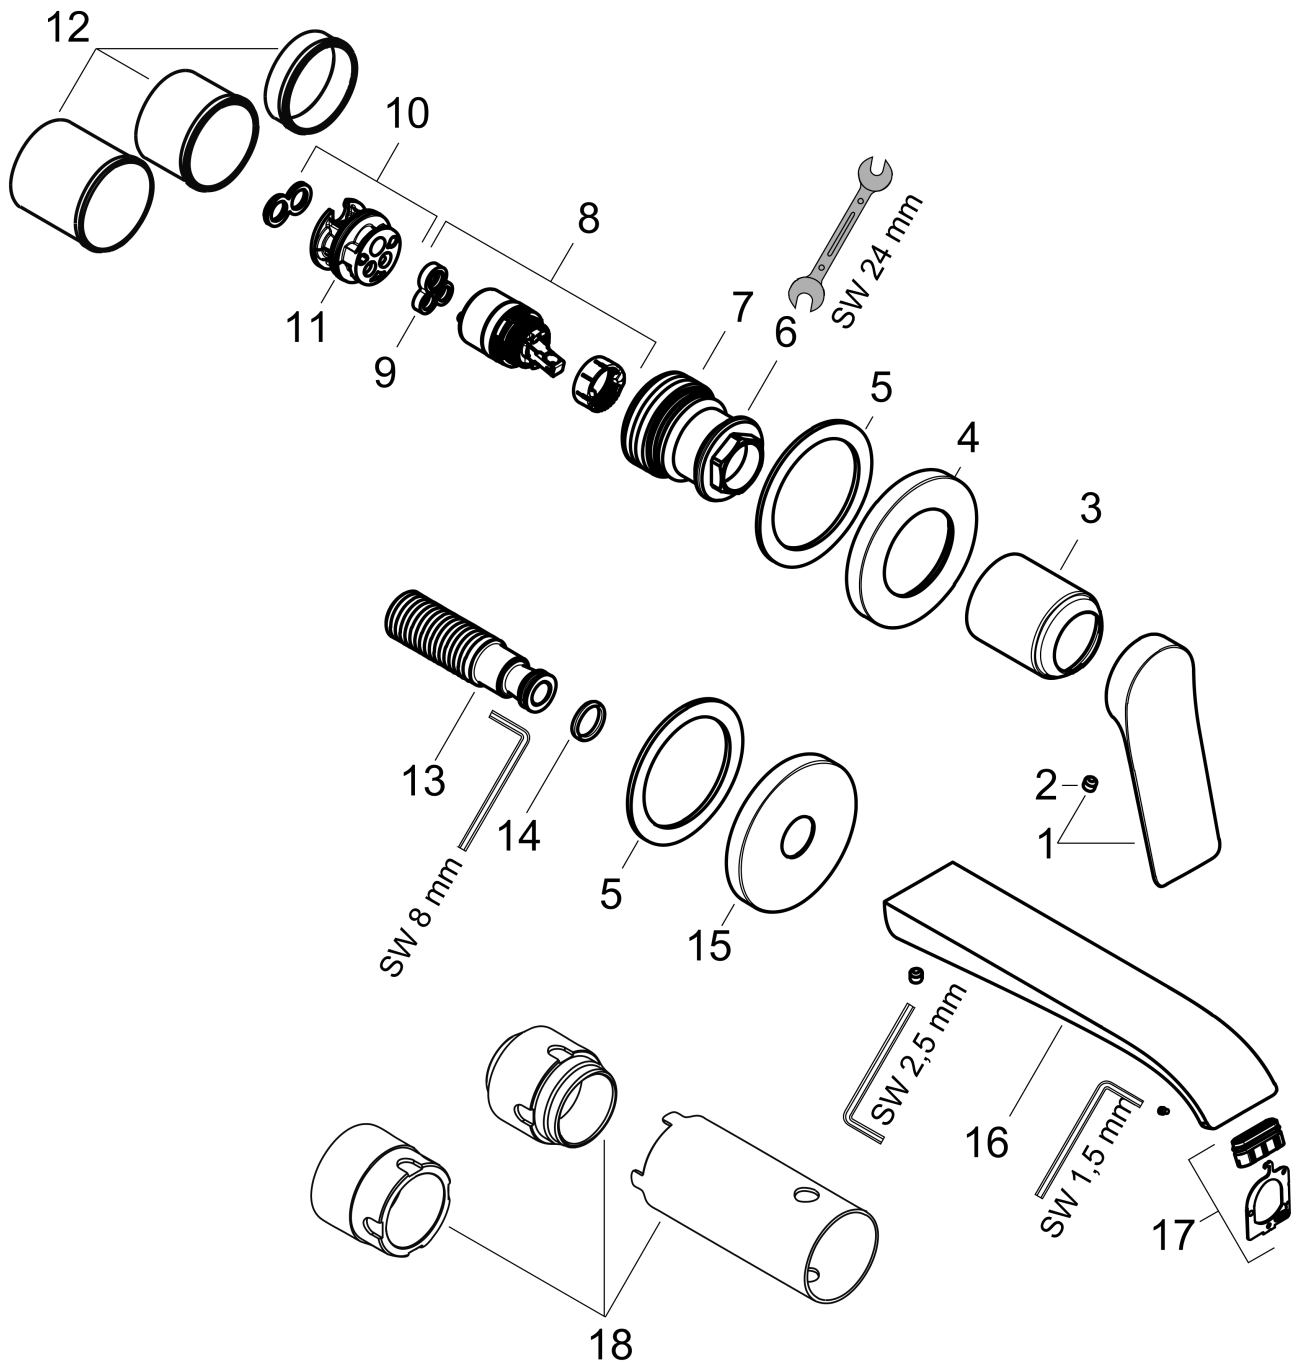

Vivenis**Смеситель для раковины, однорычажный, скрытого монтажа, настенный, с изливом 19,2 см**Поверхности : **хром** Артикульный номер: **75050000****Описание****Характеристики**

- состоит из: смеситель для раковины, однорычажный, скрытого монтажа, настенный, слив/перелив
- выступ 192 мм
- тип струи: Прямоугольная струя
- максимальный расход воды при 3 бар: 5 л/мин
- Керамический картридж
- регулируемое ограничение температуры
- подходит для проточных водонагревателей
- сливной набор без опции перекрытия стока
- материал сливного набора: металл
- вид соединения: скрытая часть
- с возможностью размещения рукоятки справа или слева

Технология**Награды за дизайн**

red dot winner 2021

Продукт**Чертеж**

Vivenis

Смеситель для раковины, однорычажный, скрытого монтажа, настенный, с изливом 19,2 см

Поверхности : **хром** Артикульный номер: **75050000**

График расхода воды

Vivenis

Смеситель для раковины, однорычажный, скрытого монтажа, настенный, с изливом 19,2 см

Поверхности : хром Артикульный номер: **75050000**

Покомпонентное изображение

Год выпуска: >06/21

Vivenis**Смеситель для раковины, однорычажный, скрытого монтажа, настенный, с изливом 19,2 см**Поверхности : **хром** Артикульный номер: **75050000****Перечень запасных частей**

Год выпуска: >06/21

Позиция	Описание	Артикульный номер	PC	PU
1	handle	94276000	-	1
2	hollow set screw M5x5	98446000	-	1
3	sleeve	93989000	-	1
4	escutcheon for handle	93988000	-	1
5	washer	97600000	-	1
6	nut	93141000	-	1
7	O-Ring 32x2	98193000	-	1
8	cartridge, assy	93760000	-	1
9	seal	93383000	-	1
10	adapter for cartridge	95634000	-	1
11	O-ring 26x2	98147000	-	1
12	fixing set	97971000	-	1
13	connecting thread G½	95626000	-	1
14	O-ring 13x2	98128000	-	1
15	escutcheon for spout	93987000	-	1
16	spout cpl.	94274000	-	1
17	spray former	94275000	-	1
18	extension set 25 mm for 13622180	31971000	-	1
a	base body	13622180	-	1
b	waste	50001000	-	1