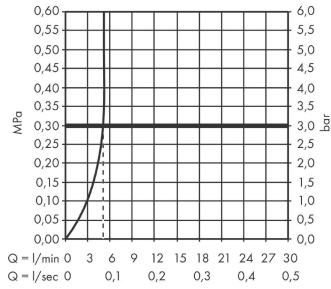

Vivenis

Смеситель для раковины, однорычажный, скрытого монтажа, настенный, с изливом 19,2 см

Поверхности : **хром**   Артикульный номер: **75050000**

График расхода воды