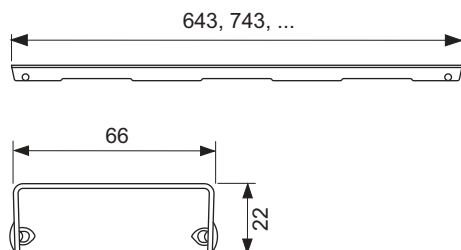

Декоративная решетка TECEdrainline "organic", нержавеющая сталь, глянец или сатин, для душевого канала, прямая

номенклатурный номер : 600761

Номинальная
длина: 700 мм
Поверхность: сатин
К 1: 1 шт.

описание:

Декоративная панель для душевого канала TECEdrainline (прямого) из нержавеющей стали (глянец/сатин) для установки в корпус канала, несущая способность в соответствии с классом нагрузки КЗ — испытательная нагрузка 300 кг.

данные о продажах:

наименование товара: Декоративная решетка TECEdrainline "organic" 700 мм нержавеющая сталь, сатин, прямая
Группа товаров: 600
Группа продукции: 3006000050

Чертежи:

Запасные части:

- | | | |
|---|--------|------------------------------|
| 1 | 668014 | Крючок для извлечения основы |
| 2 | 668016 | Уплотняющие вставки (10 шт.) |