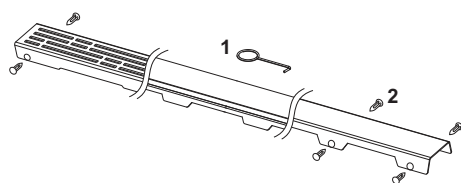

Декоративная решетка TECEdrainline "organic", нержавеющая сталь, глянец или сатин, для душевого канала, прямая

номенклатурный номер : 600761

Номинальная
длина: 700 мм
Поверхность: сатин
К 1: 1 шт.

описание:

Декоративная панель для душевого канала TECEdrainline (прямого) из нержавеющей стали (глянец/сатин) для установки в корпус канала, несущая способность в соответствии с классом нагрузки КЗ — испытательная нагрузка 300 кг.

данные о продажах:

наименование товара: Декоративная решетка TECEdrainline "organic" 700 мм нержавеющая сталь, сатин, прямая
Группа товаров: 600
Группа продукции: 3006000050

Чертежи:

Запасные части:

- | | | |
|---|--------|------------------------------|
| 1 | 668014 | Крючок для извлечения основы |
| 2 | 668016 | Уплотняющие вставки (10 шт.) |