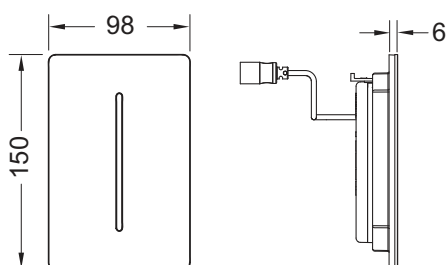

Электронная панель смыва писсуара TECEfilo-Solid, питание от батареи 7,2 В

номенклатурный номер : 9242038

Цвет: Белый матовый

Выставочные образцы: —

К 1: 1 шт.

описание:

Комплект для монтажа бесконтактного инфракрасного смывного устройства, совместим с клапаном смыва писсуара TECE U 2.;

Комплект поставки:

- магнитный клапан с грязевым фильтром
- Сверхплоская прикручиваемая металлическая панель с датчиком обнаружения
- Крепежные элементы
- Ключ для программирования

Размеры (Ш x В x Г): 100 x 150 x 6 мм

данные о продажах:

наименование товара: Электронная панель смыва TECEfilo-Solid, белая матовая, батарея 7,2 В

Группа товаров: 904

Группа продукции: 2009040100

Чертежи:

Запасные части:

- | | | |
|---|---------|--|
| 1 | 9820435 | Лицевая панель TECEfilo-Solid, матовая белая |
| 2 | 9820540 | Картридж электромеханический TECEfilo, питание 7,2 В |
| 3 | 9820554 | Крепежные винты TECEfilo |
| 4 | 9820546 | Корпус для батареи TECEfilo |
| 5 | 9820545 | Батареи TECEfilo |
| 6 | 9820390 | Ключ для демонтажа и программирования панели смыва |