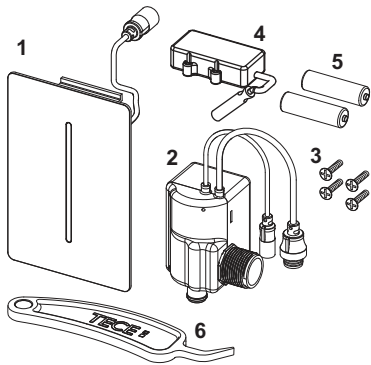

Комплект поставки:

- магнитный клапан с грязевым фильтром
- Сверхплоская прикручиваемая металлическая панель с датчиком обнаружения
- Крепежные элементы
- Ключ для программирования

Размеры (Ш x В x Г): 100 x 150 x 6 мм

данные о продажах:

наименование товара: Электронная панель смыва TECEfilo-Solid, белая матовая, батарея 7,2 В

Группа товаров: 904

Группа продукции: 2009040100

Чертежи:

Запасные части:

- | | | |
|---|---------|--|
| 1 | 9820435 | Лицевая панель TECEfilo-Solid, матовая белая |
| 2 | 9820540 | Картридж электромеханический TECEfilo, питание 7,2 В |
| 3 | 9820554 | Крепежные винты TECEfilo |
| 4 | 9820546 | Корпус для батареи TECEfilo |
| 5 | 9820545 | Батареи TECEfilo |
| 6 | 9820390 | Ключ для демонтажа и программирования панели смыва |