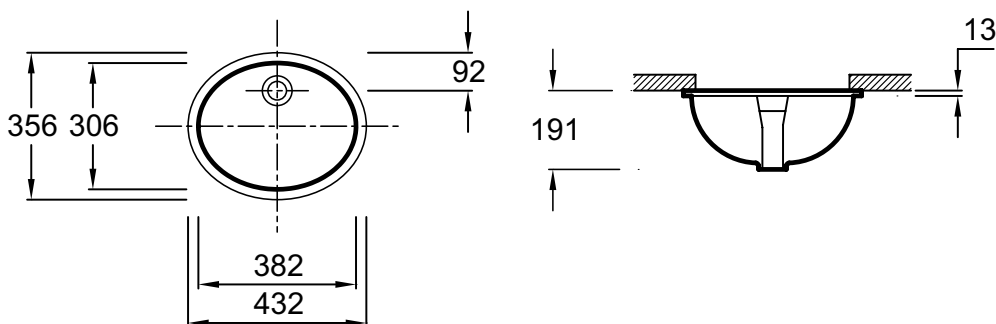

2209

Коллекция: САХТОН

Отделки*:

0 - Белый

Технические характеристики

- РАЗМЕРЫ (СМ): 43 x 36 см
- МАТЕРИАЛ: Санфарфор
- ОТВЕРСТИЯ ДЛЯ СВЕРЛЕНИЯ: Без отверстия для смесителя
- ГЛАДКАЯ / НЕГЛАДКАЯ НИЖНЯЯ ПОВЕРХНОСТЬ: 0
- КОЛИЧЕСТВО РАКОВИН В СТОЛЕШНИЦЕ: 0
- РЕКОМЕНДОВАННЫЙ СИФОН: 0
- ВЕС: 7,7 кг
- ТИП УСТАНОВКИ: Устанавливаемые снизу
- УСТАНОВКА: 0
- ОТВЕРСТИЕ ПЕРЕЛИВА: С отверстием перелива
- ПРОДУКТ В КОМПЛЕКТЕ: 0
- РЕКОМЕНДОВАННЫЙ СМЕСИТЕЛЬ: 0

Общая информация

Спецификация продукта: Встраиваемая раковина 43 см. 2209. Коллекция: САХТОН. РАЗМЕРЫ (СМ): 43 x 36 см. ВЕС: 7,7 кг. МАТЕРИАЛ: Санфарфор. ТИП УСТАНОВКИ: Устанавливаемые снизу. ОТВЕРСТИЯ ДЛЯ СВЕРЛЕНИЯ: Без отверстия для смесителя. УСТАНОВКА: 0. ГЛАДКАЯ / НЕГЛАДКАЯ НИЖНЯЯ ПОВЕРХНОСТЬ: 0. ОТВЕРСТИЕ ПЕРЕЛИВА: С отверстием перелива. КОЛИЧЕСТВО РАКОВИН В СТОЛЕШНИЦЕ: 0. ПРОДУКТ В КОМПЛЕКТЕ: 0. РЕКОМЕНДОВАННЫЙ СИФОН: 0. РЕКОМЕНДОВАННЫЙ СМЕСИТЕЛЬ: 0.