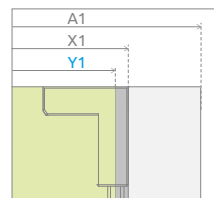

Evo DW+S

¹⁾ 5 mm fixed parts,
4 mm movable parts
5 мм неподвижные части,
4 мм подвижные части

Profile finish:

Данное изделие доступно с фурнитурой цвета:

01 Chrome
01 Хром

Evo DW+S + Doros Plus D

Shower enclosure set consists of 2 parts: door and sidewall S. Please specify all the article numbers when making an order.

В заказе надо указать 2 номера артикулов: двери и боковой стенки.

DOOR | ДВЕРЬ

Model Модель	Tray width (A1) Ширина поддона (A1)	Dimension to the glass panel axis (Y) Размер к оси стекла (Y)	Height (H) Высота (H)	TRANSPARENT GLASS ПРОЗРАЧНОЕ СТЕКЛО
				Art. No. № арт.
DW 75	750	723-743	2000	335075-01-01
DW 80	800	773-793	2000	335080-01-01
DW 85	850	823-843	2000	335085-01-01
DW 90	900	873-893	2000	335090-01-01
DW 95	950	923-943	2000	335095-01-01
DW 100	1000	973-993	2000	335100-01-01
DW 105	1050	1023-1043	2000	335105-01-01
DW 110	1100	1073-1093	2000	335110-01-01
DW 120	1200	1173-1193	2000	335120-01-01

SIDEWALL | БОКОВАЯ СТЕНКА

Model Модель	Tray width (A2) Ширина поддона (A2)	Height (H) Высота (H)	TRANSPARENT GLASS ПРОЗРАЧНОЕ СТЕКЛО
			Art. No. № арт.
S 70	700	2000	336070-01-01
S 75	750	2000	336075-01-01
S 80	800	2000	336080-01-01
S 90	900	2000	336090-01-01
S 100	1000	2000	336100-01-01

It is possible to construct a wall-adjacent shower enclosure, in this case, please contact Customer Service Department.

Доступны также П-образные кабины. Внимание! Стандартная дверь и две стандартные стенки создадут нестандартное изделие, которое не поместится на стандартном поддоне. В таком случае надо заказать дверь уже стандартной.