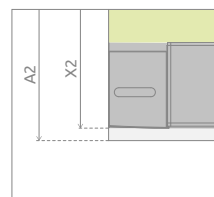

Door | Дверь	A1	X1	Y	D	H
DW 75	750	727-747	723-743	363	2000
DW 80	800	777-797	773-793	396	2000
DW 85	850	827-847	823-843	429	2000
DW 90	900	877-897	873-893	462	2000
DW 95	950	927-947	923-943	495	2000
DW 100	1000	977-997	973-993	528	2000
DW 105	1050	1027-1047	1023-1043	561	2000
DW 110	1100	1077-1097	1073-1093	594	2000
DW 120	1200	1177-1197	1173-1193	660	2000

Sidewall Боковая стенка	A2	X2
S 70	700	677 -697
S 75	750	727-747
S 80	800	777 -797
S 90	900	877-897
S 100	1000	977-997