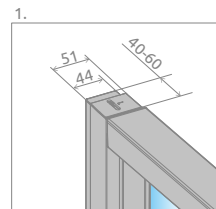

Evo DW+S

¹⁾ 5 mm fixed parts,
4 mm movable parts
5 мм неподвижные части,
4 мм подвижные части

Profile finish:

Данное изделие доступно с фурнитурой цвета:

01 Chrome
01 Хром

Evo DW+S + Doros Plus D

Shower enclosure set consists of 2 parts: door and sidewall S. Please specify all the article numbers when making an order.

В заказе надо указать 2 номера артикулов: двери и боковой стенки.

DOOR | ДВЕРЬ

Model Модель	Tray width (A1) Ширина поддона (A1)	Dimension to the glass panel axis (Y) Размер к оси стекла (Y)	Height (H) Высота (H)	TRANSPARENT GLASS ПРОЗРАЧНОЕ СТЕКЛО
				Art. No. № арт.
DW 75	750	723-743	2000	335075-01-01
DW 80	800	773-793	2000	335080-01-01
DW 85	850	823-843	2000	335085-01-01
DW 90	900	873-893	2000	335090-01-01
DW 95	950	923-943	2000	335095-01-01
DW 100	1000	973-993	2000	335100-01-01
DW 105	1050	1023-1043	2000	335105-01-01
DW 110	1100	1073-1093	2000	335110-01-01
DW 120	1200	1173-1193	2000	335120-01-01

SIDEWALL | БОКОВАЯ СТЕНКА

Model Модель	Tray width (A2) Ширина поддона (A2)	Height (H) Высота (H)	TRANSPARENT GLASS ПРОЗРАЧНОЕ СТЕКЛО
			Art. No. № арт.
S 70	700	2000	336070-01-01
S 75	750	2000	336075-01-01
S 80	800	2000	336080-01-01
S 90	900	2000	336090-01-01
S 100	1000	2000	336100-01-01

It is possible to construct a wall-adjacent shower enclosure, in this case, please contact Customer Service Department.

Доступны также П-образные кабины. Внимание! Стандартная дверь и две стандартные стенки создадут нестандартное изделие, которое не поместится на стандартном поддоне. В таком случае надо заказать дверь уже стандартной.