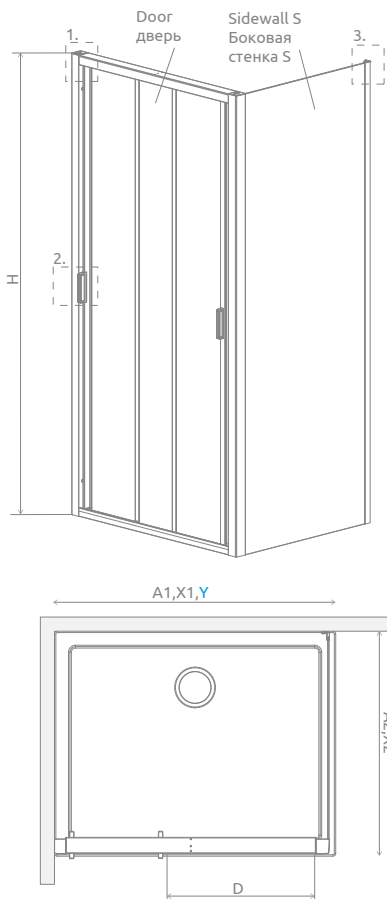

Evo DW+S

¹⁾ 5 mm fixed parts,
4 mm movable parts
5 мм неподвижные части,
4 мм подвижные части

Profile finish:

Данное изделие доступно с фурнитурой цвета:

01 Chrome
01 Хром

Evo DW+S + Doros Plus D

Shower enclosure set consists of 2 parts: door and sidewall S. Please specify all the article numbers when making an order.

В заказе надо указать 2 номера артикулов: двери и боковой стенки.

DOOR | ДВЕРЬ

Model Модель	Tray width (A1) Ширина поддона (A1)	Dimension to the glass panel axis (Y) Размер к оси стекла (Y)	Height (H) Высота (H)	TRANSPARENT GLASS ПРОЗРАЧНОЕ СТЕКЛО
				Art. No. № арт.
DW 75	750	723-743	2000	335075-01-01
DW 80	800	773-793	2000	335080-01-01
DW 85	850	823-843	2000	335085-01-01
DW 90	900	873-893	2000	335090-01-01
DW 95	950	923-943	2000	335095-01-01
DW 100	1000	973-993	2000	335100-01-01
DW 105	1050	1023-1043	2000	335105-01-01
DW 110	1100	1073-1093	2000	335110-01-01
DW 120	1200	1173-1193	2000	335120-01-01

SIDEWALL | БОКОВАЯ СТЕНКА

Model Модель	Tray width (A2) Ширина поддона (A2)	Height (H) Высота (H)	TRANSPARENT GLASS ПРОЗРАЧНОЕ СТЕКЛО
			Art. No. № арт.
S 70	700	2000	336070-01-01
S 75	750	2000	336075-01-01
S 80	800	2000	336080-01-01
S 90	900	2000	336090-01-01
S 100	1000	2000	336100-01-01

It is possible to construct a wall-adjacent shower enclosure, in this case, please contact Customer Service Department.

Доступны также П-образные кабины. Внимание! Стандартная дверь и две стандартные стенки создадут нестандартное изделие, которое не поместится на стандартном поддоне. В таком случае надо заказать дверь уже стандартной.