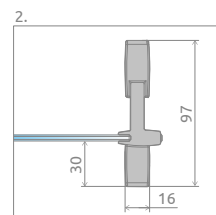

Door | Дверь	A1	X1	Y	D	H
DW 75	750	727-747	723-743	363	2000
DW 80	800	777-797	773-793	396	2000
DW 85	850	827-847	823-843	429	2000
DW 90	900	877-897	873-893	462	2000
DW 95	950	927-947	923-943	495	2000
DW 100	1000	977-997	973-993	528	2000
DW 105	1050	1027-1047	1023-1043	561	2000
DW 110	1100	1077-1097	1073-1093	594	2000
DW 120	1200	1177-1197	1173-1193	660	2000

Sidewall Боковая стенка	A2	X2
S 70	700	677 -697
S 75	750	727-747
S 80	800	777 -797
S 90	900	877-897
S 100	1000	977-997