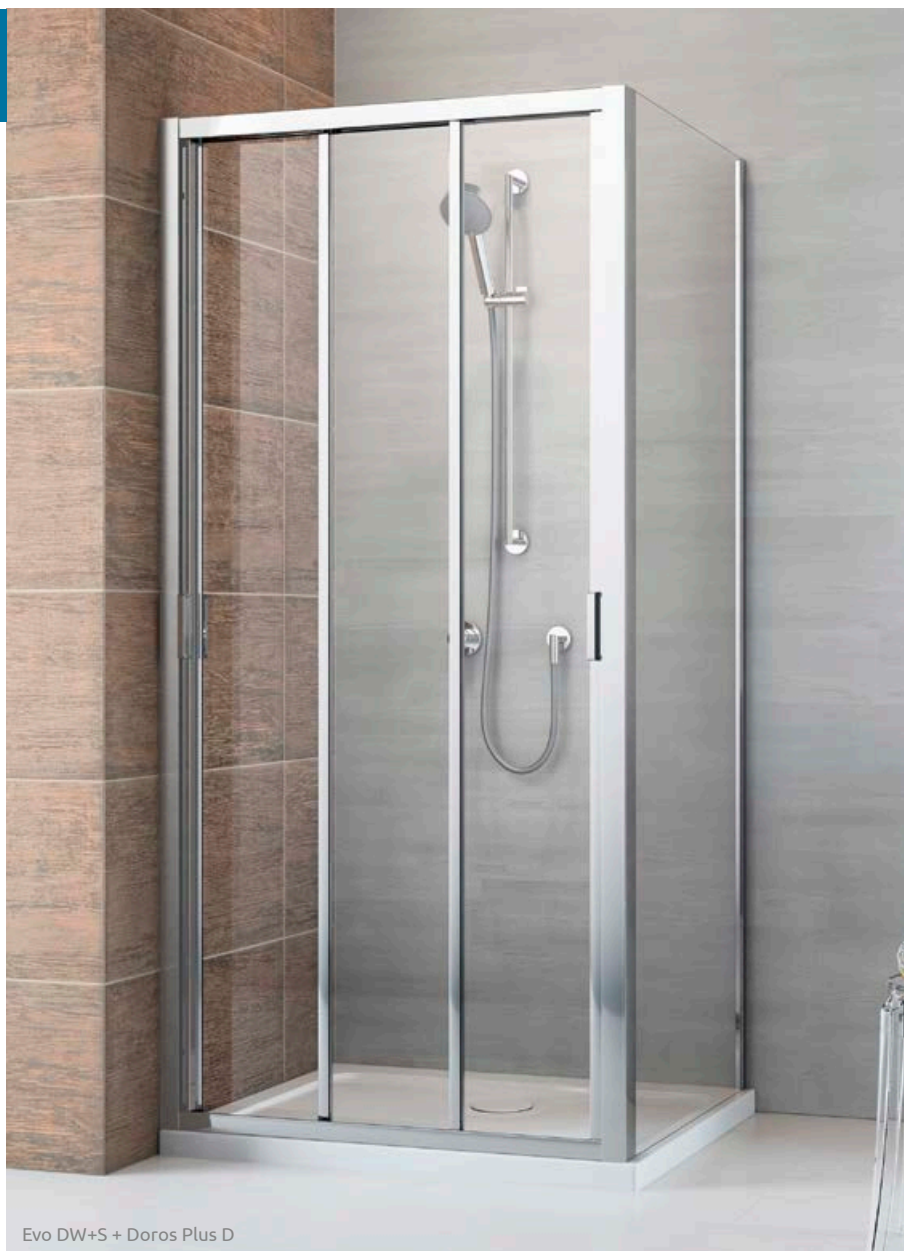

Evo DW+S

¹⁾ 5 mm fixed parts,
4 mm movable parts
5 мм неподвижные части,
4 мм подвижные части

Profile finish:

Данное изделие доступно с фурнитурой цвета:

01 Chrome
01 Хром

Evo DW+S + Doros Plus D

Shower enclosure set consists of 2 parts: door and sidewall S. Please specify all the article numbers when making an order.

В заказе надо указать 2 номера артикулов: двери и боковой стенки.

DOOR | ДВЕРЬ

Model Модель	Tray width (A1) Ширина поддона (A1)	Dimension to the glass panel axis (Y) Размер к оси стекла (Y)	Height (H) Высота (H)	TRANSPARENT GLASS ПРОЗРАЧНОЕ СТЕКЛО
				Art. No. № арт.
DW 75	750	723-743	2000	335075-01-01
DW 80	800	773-793	2000	335080-01-01
DW 85	850	823-843	2000	335085-01-01
DW 90	900	873-893	2000	335090-01-01
DW 95	950	923-943	2000	335095-01-01
DW 100	1000	973-993	2000	335100-01-01
DW 105	1050	1023-1043	2000	335105-01-01
DW 110	1100	1073-1093	2000	335110-01-01
DW 120	1200	1173-1193	2000	335120-01-01

SIDEWALL | БОКОВАЯ СТЕНКА

Model Модель	Tray width (A2) Ширина поддона (A2)	Height (H) Высота (H)	TRANSPARENT GLASS ПРОЗРАЧНОЕ СТЕКЛО
			Art. No. № арт.
S 70	700	2000	336070-01-01
S 75	750	2000	336075-01-01
S 80	800	2000	336080-01-01
S 90	900	2000	336090-01-01
S 100	1000	2000	336100-01-01

It is possible to construct a wall-adjacent shower enclosure, in this case, please contact Customer Service Department.

Доступны также П-образные кабины. Внимание! Стандартная дверь и две стандартные стенки создадут нестандартное изделие, которое не поместится на стандартном поддоне. В таком случае надо заказать дверь уже стандартной.