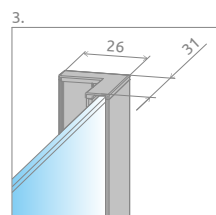

Door | Дверь	A1	X1	Y	D	H
DW 75	750	727-747	723-743	363	2000
DW 80	800	777-797	773-793	396	2000
DW 85	850	827-847	823-843	429	2000
DW 90	900	877-897	873-893	462	2000
DW 95	950	927-947	923-943	495	2000
DW 100	1000	977-997	973-993	528	2000
DW 105	1050	1027-1047	1023-1043	561	2000
DW 110	1100	1077-1097	1073-1093	594	2000
DW 120	1200	1177-1197	1173-1193	660	2000

Sidewall Боковая стенка	A2	X2
S 70	700	677 -697
S 75	750	727-747
S 80	800	777 -797
S 90	900	877-897
S 100	1000	977-997