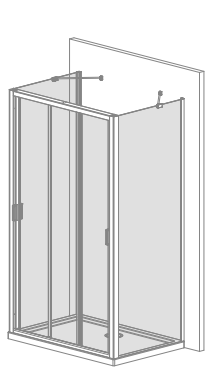

Evo DW+S

¹⁾ 5 mm fixed parts,
4 mm movable parts
5 мм неподвижные части,
4 мм подвижные части

Profile finish:

Данное изделие доступно с фурнитурой цвета:

01 Chrome
01 Хром

Evo DW+S + Doros Plus D

Shower enclosure set consists of 2 parts: door and sidewall S. Please specify all the article numbers when making an order.

В заказе надо указать 2 номера артикулов: двери и боковой стенки.

DOOR | ДВЕРЬ

Model Модель	Tray width (A1) Ширина поддона (A1)	Dimension to the glass panel axis (Y) Размер к оси стекла (Y)	Height (H) Высота (H)	TRANSPARENT GLASS ПРОЗРАЧНОЕ СТЕКЛО
				Art. No. № арт.
DW 75	750	723-743	2000	335075-01-01
DW 80	800	773-793	2000	335080-01-01
DW 85	850	823-843	2000	335085-01-01
DW 90	900	873-893	2000	335090-01-01
DW 95	950	923-943	2000	335095-01-01
DW 100	1000	973-993	2000	335100-01-01
DW 105	1050	1023-1043	2000	335105-01-01
DW 110	1100	1073-1093	2000	335110-01-01
DW 120	1200	1173-1193	2000	335120-01-01

SIDEWALL | БОКОВАЯ СТЕНКА

Model Модель	Tray width (A2) Ширина поддона (A2)	Height (H) Высота (H)	TRANSPARENT GLASS ПРОЗРАЧНОЕ СТЕКЛО
			Art. No. № арт.
S 70	700	2000	336070-01-01
S 75	750	2000	336075-01-01
S 80	800	2000	336080-01-01
S 90	900	2000	336090-01-01
S 100	1000	2000	336100-01-01

It is possible to construct a wall-adjacent shower enclosure, in this case, please contact Customer Service Department.

Доступны также П-образные кабины. Внимание! Стандартная дверь и две стандартные стенки создадут нестандартное изделие, которое не поместится на стандартном поддоне. В таком случае надо заказать дверь уже стандартной.