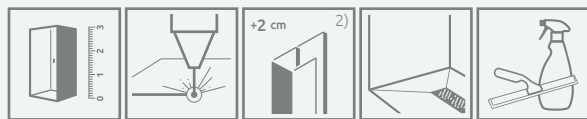

ADDITIONAL OPTIONS | ДОПОЛНИТЕЛЬНЫЕ ОПЦИИ

MADE TO MEASURE
p. 10

ENGRAVING ON GLASS
p. 54

EXTENSION PROFILES
p. 24

SHOWER BOARDS
p. 592

ACCESSORIES
p. 590

ПОД ЗАКАЗ
стр. 36

ГРАВИРОВКА НА СТЕКЛЕ
стр. 55

РАСШИРИТЕЛЬНЫЕ ПРОФИЛИ
стр. 50

ТРАПЫ И ДУШЕВЫЕ ПЛИТЫ
стр. 592

АКСЕССУАРЫ
стр. 590

Extension profiles | Расширительные профили	Art. No. | № арт.
U profile +2 cm – for installation on the side of the door Профиль П-образный +2 см – для расширения двери со стороны стены	P01-162199801

NAVIGATION | МОДЕЛЬНЫЙ РЯД

²⁾ applies only to the door extension для расширения двери