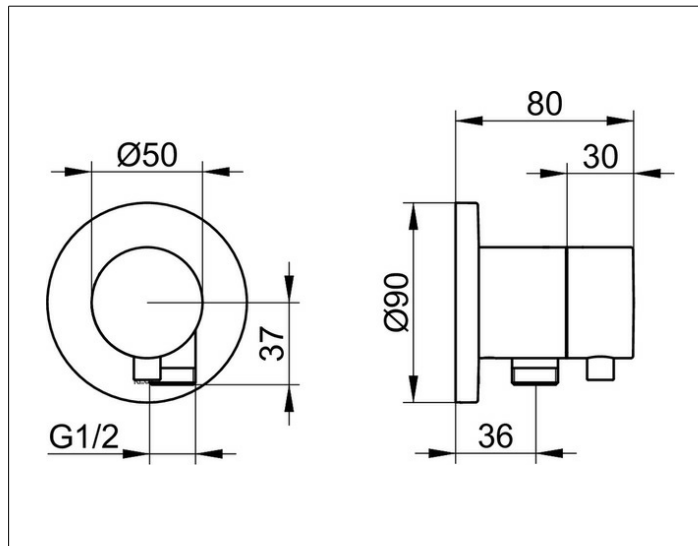

IXMO

59541371101 Запорный вентиль с выводом для шланга DN 15

ИЗДЕЛИЕ

ЧЕРТЕЖ

ПОВЕРХНОСТЬ

черный матовый

ГАБАРИТЫ

IXMO Comfort, rund