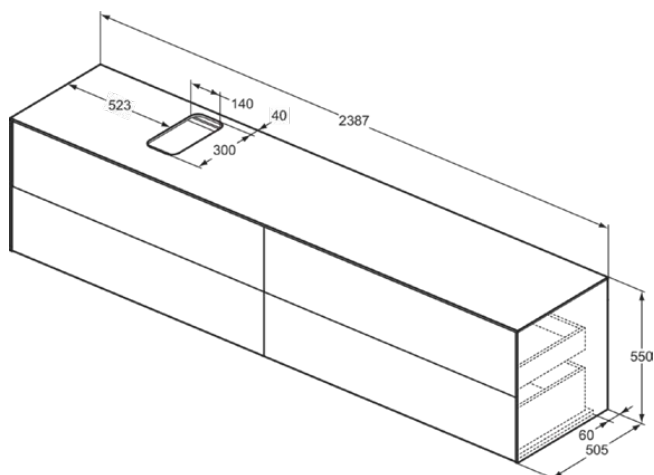

CONCA

T4337Y6

CONCA | Подстолье 2387x505x550 mm в покрытии светлый дуб, 4 ящика | Без ручек, Ящик с полным выдвижением, Нажимная система, Плавное закрывание, В сборе, Древесина из экологических источников, Шпон

Фото и схема

Общая информация

Тип изделия:	Мебель
Подтип изделия:	Подстолье
Бренд:	Ideal Standard
Коллекция:	CONCA
Дизайнер:	Palomba Serafini Associati
Colour:	Y6 - Светлый Дуб
Эффект обработки поверхности:	Матовые
Высота (мм):	550
Ширина (мм):	2387
Длина / Проекция (мм):	505
Способ крепления:	Крепежный комплект
Вес нетто (кг):	110.00
EAN-код:	8014140464983