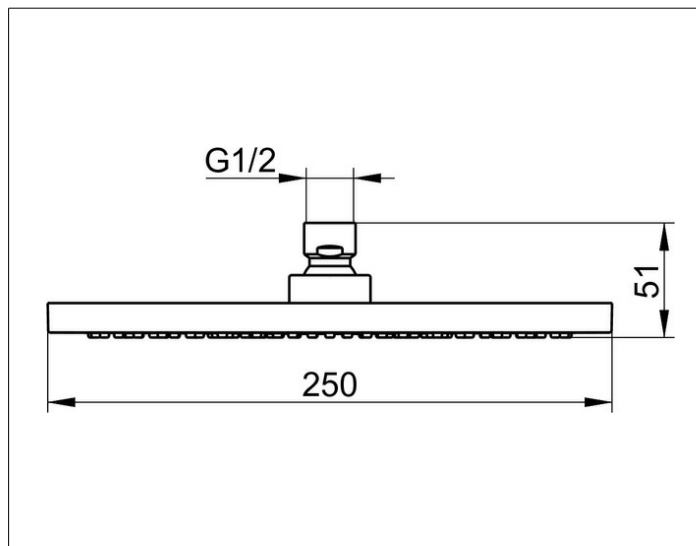

Brausen und Brausezubehör
59886370201 Верхний душ

ИЗДЕЛИЕ

ЧЕРТЕЖ

ОПИСАНИЕ ИЗДЕЛИЯ

круглая насадка, поток воды ограничен 15 л/мин.

ПОВЕРХНОСТЬ

черный матовый

ГАБАРИТЫ

250 mm