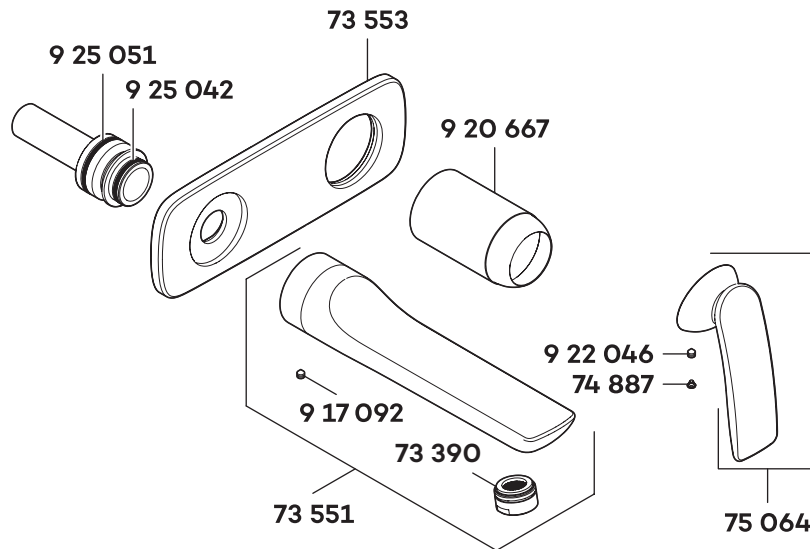

KLUDI BALANCE

52246

A_5224675

52246	Waschtisch-Wandarmatur DN 15	wall mounted basin mixer DN 15	wastafel wandmengkraan 1/2"
73 390	s-pointer Luftsprudler M 24 x 1	s-pointer aerator M 24 x 1	s-pointer perlator M 24 x 1
73 551	Auslauf, komplett	spout	uitloop
73 553	Rosette	wall flange	rozet
74 887	Markierungsstopfen	red/blue insert	markeringsstop
75 064	Hebel	lever	hendel
917 092	Auslaufbefestigungsschraube	fastening screw for spout	bev. schroef voor uitloop
920 667	Hülse	sleeve	huls
922 046	Gewindestift	threading lathe	inbus schroef
925 042	O-Ring	O-ring	o-ring
925 051	O-Ring	O-ring	o-ring