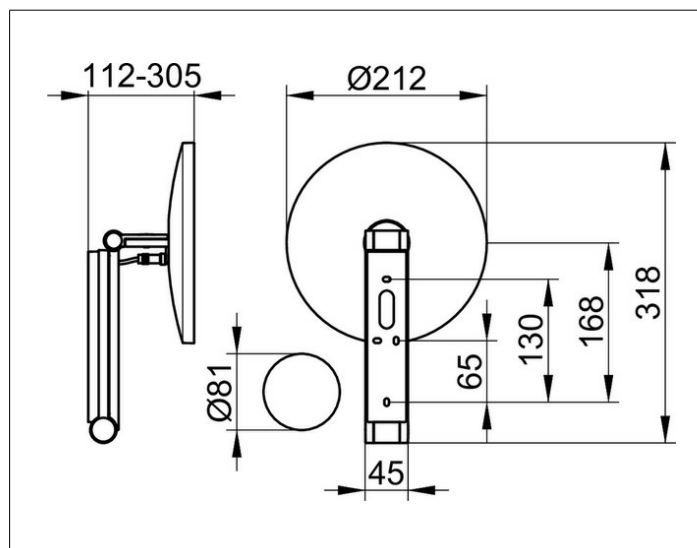

Kosmetikspiegel

17612079006 Косметическое зеркало

ИЗДЕЛИЕ**ЧЕРТЕЖ****ОПИСАНИЕ ИЗДЕЛИЯ**

с подсветкой, 5-уровневое переключение цвета подсветки от 2700 Кельвин (теплый белый) до 6500 Кельвин (дневной свет), стеклянная панель управления, электрокабель интегрирован в поворотный кронштейн, настенная модель на кронштейне с шарниром, регулируется в трех плоскостях, одностороннее зеркало, вогнутое, коэффициент увеличения x 5

Управление:

Стеклянная сенсорная панель и светодиодный индикатор DALI-управляемый

Электроснабжение:

подключение к сети через подрозетник,

12 В встраиваемый сетевой блок питания,

Напряжение на входе: 220-240 В,