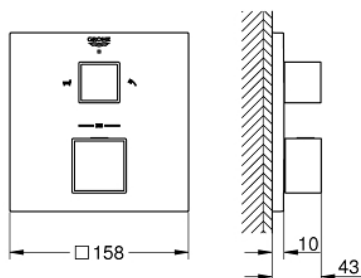

24 155 DC0 GROHTHERM CUBE ТЕРМОСТАТ ДЛЯ ВАННЫ С ПЕРЕКЛЮЧАТЕЛЕМ НА 2 ПОЛОЖЕНИЯ

ОПИСАНИЕ ПРОДУКТА

- комплект верхней монтажной части для
- GROHE Rapido SmartBox 35 600 000 (универсальная встраиваемая часть)
- **GROHE TurboStat** встроенный термозлемент
- **GROHE StarLight** поверхность
- с настенными розетками **GROHE FastFixation** (скрытые эксцентрики, уплотнение, скрытый монтаж)
- металлическая накладная панель, регулируемая на 6°
- графическое обозначение: ванна и душ
- **GROHE SafeStop** стопор безопасности при 38°C
-
- **GROHE SafeStop Plus** опционно ограничитель температуры на 43°C / 46°C, включен
- **GROHE AquaDimmer**, встроенный переключатель
- распределение расхода:
 - выход В = 27 л/мин,
 - выход С = 30 л/мин
- без встраиваемой части

24 155 DC0 GROHTHERM CUBE ТЕРМОСТАТ ДЛЯ ВАННЫ С ПЕРЕКЛЮЧАТЕЛЕМ НА 2 ПОЛОЖЕНИЯ

ЗАПАСНЫЕ ЧАСТИ

- 1: Temperature control handle (Order-nr. 49091DC0)
 - 2: Mounting plate (Order-nr. 49080000)
 - 3: Escutcheon (Order-nr. 49103DC0)
 - 4: Shut-off handle Aquadimmer (Order-nr. 49092DC0)
 - 5: Aquadimmer (Order-nr. 49084000)
 - 6: Термостатический картридж (Order-nr. 49028000)
 - 7: Non-return valve (Order-nr. 49085000)
 - 8: Уплотнение (Order-nr. 48360000)
 - 9: реверс.терм.картр. 3/4 для SmartControl (Order-nr. 49003000)*
 - 10: Ключ (Order-nr. 49059000)*
 - 11: Rapido SmartBox Набор запорных клапанов (Order-nr. 1405300M)*
 - 12: SmartBox Унив.Набор удлин,25мм,GRT 2-рук (Order-nr. 14058000)*
- * Optional accessories