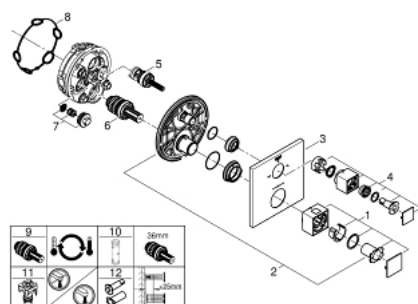

24 155 DC0 GROHTHERM CUBE ТЕРМОСТАТ ДЛЯ ВАННЫ С ПЕРЕКЛЮЧАТЕЛЕМ НА 2 ПОЛОЖЕНИЯ

ОПИСАНИЕ ПРОДУКТА

- комплект верхней монтажной части для
- GROHE Rapido SmartBox 35 600 000 (универсальная встраиваемая часть)
- **GROHE TurboStat** встроенный термозлемент
- **GROHE StarLight** поверхность
- с настенными розетками **GROHE FastFixation** (скрытые эксцентрики, уплотнение, скрытый монтаж)
- металлическая накладная панель, регулируемая на 6°
- графическое обозначение: ванна и душ
- **GROHE SafeStop** стопор безопасности при 38°C
-
- **GROHE SafeStop Plus** опционно ограничитель температуры на 43°C / 46°C, включен
- **GROHE AquaDimmer**, встроенный переключатель
- распределение расхода:
 - выход В = 27 л/мин,
 - выход С = 30 л/мин
- без встраиваемой части

24 155 DC0 GROHTHERM CUBE ТЕРМОСТАТ ДЛЯ ВАННЫ С ПЕРЕКЛЮЧАТЕЛЕМ НА 2 ПОЛОЖЕНИЯ

ЗАПАСНЫЕ ЧАСТИ

- 1: Temperature control handle (Order-nr. 49091DC0)
 - 2: Mounting plate (Order-nr. 49080000)
 - 3: Escutcheon (Order-nr. 49103DC0)
 - 4: Shut-off handle Aquadimmer (Order-nr. 49092DC0)
 - 5: Aquadimmer (Order-nr. 49084000)
 - 6: Термостатический картридж (Order-nr. 49028000)
 - 7: Non-return valve (Order-nr. 49085000)
 - 8: Уплотнение (Order-nr. 48360000)
 - 9: реверс.терм.картр. 3/4 для SmartControl (Order-nr. 49003000)*
 - 10: Ключ (Order-nr. 49059000)*
 - 11: Rapido SmartBox Набор запорных клапанов (Order-nr. 1405300M)*
 - 12: SmartBox Унив.Набор удлин,25мм,GRT 2-рук (Order-nr. 14058000)*
- * Optional accessories