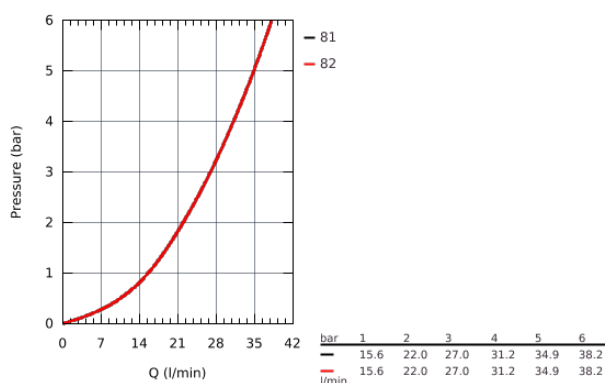

24 155 DC0 GROHTHERM CUBE ТЕРМОСТАТ ДЛЯ ВАННЫ С ПЕРЕКЛЮЧАТЕЛЕМ НА 2 ПОЛОЖЕНИЯ

ОПИСАНИЕ ПРОДУКТА

- комплект верхней монтажной части для
- GROHE Rapido SmartBox 35 600 000 (универсальная встраиваемая часть)
- **GROHE TurboStat** встроенный термозлемент
- **GROHE StarLight** поверхность
- с настенными розетками **GROHE FastFixation** (скрытые эксцентрики, уплотнение, скрытый монтаж)
- металлическая накладная панель, регулируемая на 6°
- графическое обозначение: ванна и душ
- **GROHE SafeStop** стопор безопасности при 38°C
-
- **GROHE SafeStop Plus** опционно ограничитель температуры на 43°C / 46°C, включен
- **GROHE AquaDimmer**, встроенный переключатель
- распределение расхода:
 - выход В = 27 л/мин,
 - выход С = 30 л/мин
- без встраиваемой части