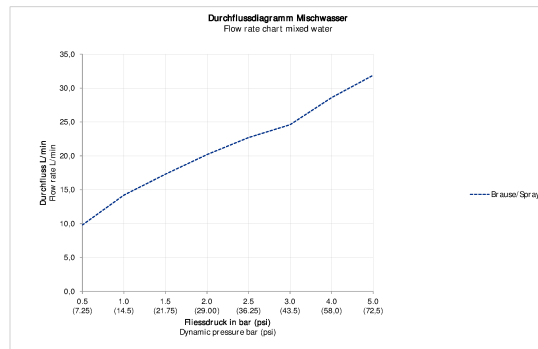

В.1 Однорычажный смеситель для душа для скрытого монтажа # B14210012010

Однорычажный смеситель для душа для скрытого монтажа	Размеры	Вес	Номер заказа
тип соединения: базовый комплект для скрытого монтажа, керамический картридж, круглая накладка Ø 170 мм, с перепускным клапаном, 2 выпуска, переключатель ручной душ/верхний душ, включая: видимые детали с функциональным блоком, рекомендуемое рабочее давление 3-5 бар, поверхность хромированная			
Цвета			
10 Хром			
Вариант			
расход воды 22,5 л/мин (3 бара)			B14210012010
Необходимые принадлежности			
Bluebox® 3/4" BLUEBOX® - зарегистрированная торговая марка Ogas Oy, базовый комплект для скрытого монтажа, Глубина встраивания 75 мм - 105 мм, с запорными клапанами			GK0900001
Bluebox® 1/2" BLUEBOX® - зарегистрированная торговая марка Ogas Oy, базовый комплект для скрытого монтажа, Глубина встраивания 75 мм - 105 мм, без запорных клапанов, Размер патрубка DN15			GK0900000

Все чертежи содержат необходимые размеры с соблюдением стандартных допусков. Они указаны в мм и не являются обязательными. Точные размеры, в частности для монтажа по индивидуальному заказу, можно получить только по готовому изделию.