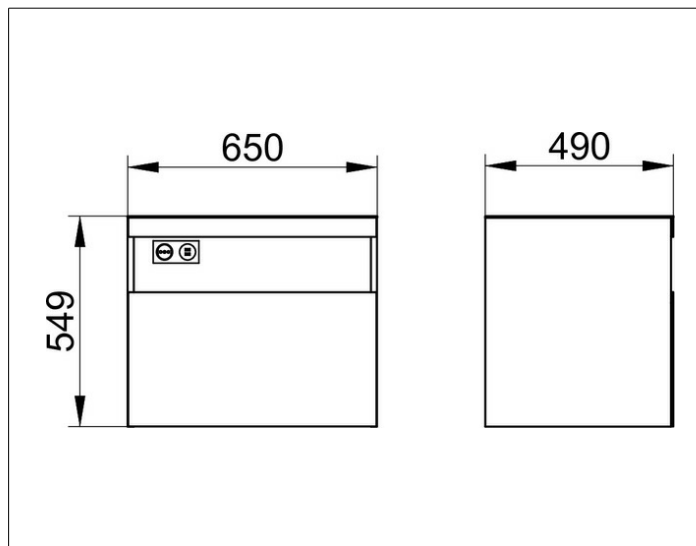

Stageline

32853XX0100 Тумба под умывальник

ИЗДЕЛИЕ**ЧЕРТЕЖ****ОПИСАНИЕ ИЗДЕЛИЯ**

подходит к керамическому умывальнику
арт. 32880, 1 выдвижной фронтальный ящик с доводчиком,
с освещением, розетка и Двойная точка зарядки USB
вкл. пластиковый сифон 1 1/4 x 32

ОБОРУДОВАНИЕ

- 1 антискользящий коврик

ПОВЕРХНОСТЬ

18, 30, 97

ГАБАРИТЫ

650 x 550 x 490 mm