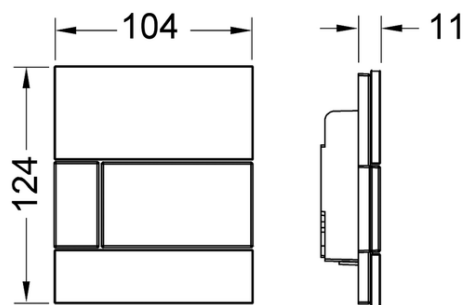

Стеклопанель смыва TECEsquare с картриджем для писсуара

номенклатурный номер : 9242808

Цвет: Стекло черное, клавиши позолоченные

Выставочные образцы: —

К 1: 1 шт.

К 2: 15 шт.

описание:

Монтажный комплект для сливного клапана TECE U 1.

Сливной клапан категорий 1.5 и 4 (DIN EN 12541).

Регулируемый объем смыва 1, 2 или 4 литра.

Минимальное рабочее давление в системе — 0,5 бар.

Комплект поставки:

- Картридж сливного клапана
- Плоская стеклянная панель смыва
- Толкатель и комплект крепежных элементов

Возможен монтаж на уровне стены с применением монтажной рамки панелей смыва для писсуара.

Размеры (ш x в x г): 104 x 124 x 11 мм

данные о продажах:

наименование товара: Панель смыва TECEsquare с картриджем для писсуара, стекло черное, клавиша позолоченная

Группа товаров: 904

Группа продукции: 2009040060

Чертежи: