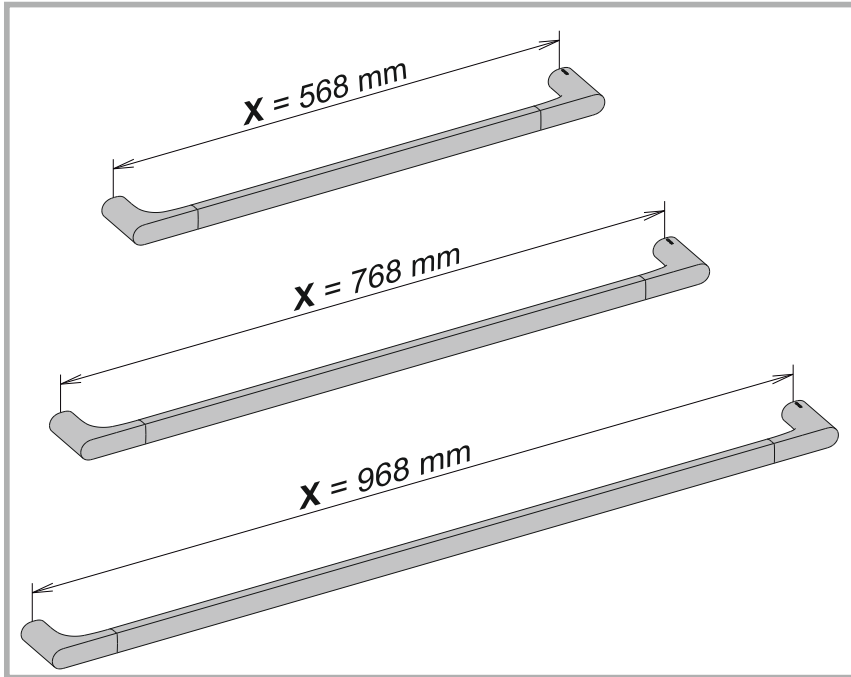

- **DE** Montage
- **EN** Mounting
- **ES** Montaje
- **FR** Montage
- **IT** Montaggio
- **NL** Montage
- **RU** Монтаж

KEUCO

KEUCO GmbH & Co. KG
Oesestraße 36
D-58675 Hemer
Telefon +49 2372 90 4-0
Telefax +49 2372 90 42 36
info@keuco.de
www.keuco.de

11501 010600
11501 010800
11501 011000

Badetuchhalter
Towel rail
Toallero barra
Porte-serviettes
Portasalvietta
Badlakenhouder
полотенцедержатель