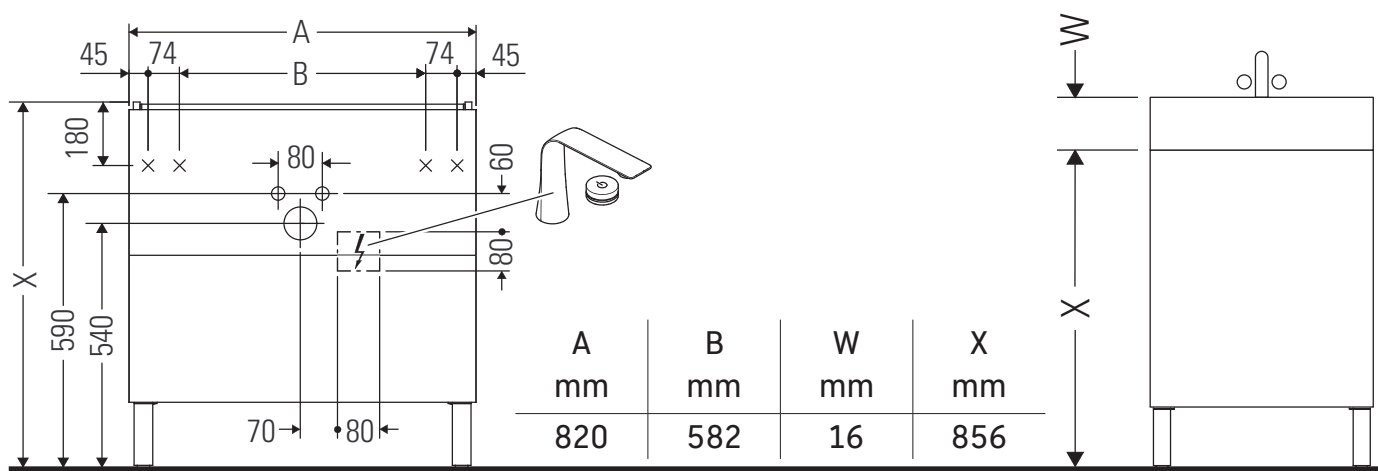

L-Cube

LC 6597

Инструкция по монтажу

Viu # 234483

Указания по применению

Серия мебели для ванной комнаты соответствует действующим нормам и директивам на момент поставки и сконструирована для использования в ванных комнатах. Непосредственное орошение водой, например, во время мытья под душем следует избегать.