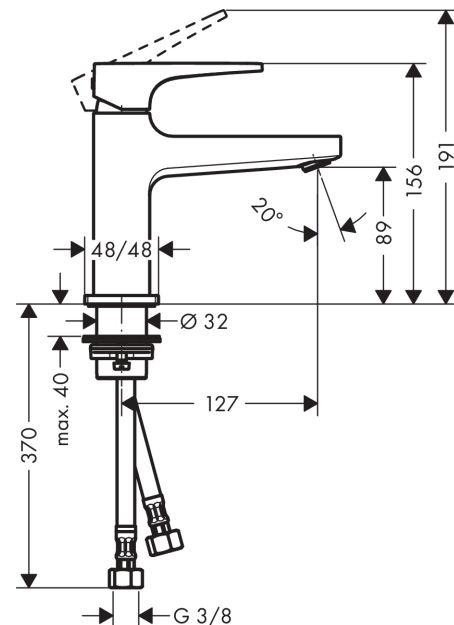

Metropol

Смеситель для раковины 100, однорычажный, для маленькой раковины, с рычаговой ручкой, со сливным клапаном Push-Open

Поверхности : шлиф. черный хром   Артикульный номер: 32500340

Описание

Характеристики

- состоит из: однорычажный смеситель для раковины, слив/перелив
- ComfortZone 100
- выступ 127 мм
- обычная струя
- расход воды при 3 барах: 5 л/мин
- керамический узел смешивания
- регулируемое ограничение температуры
- подходит для проточных водонагревателей
- сливной клапан Push-Open G 1 ¼
- материал сливного набора: металл
- вид соединения: соединительные шланги G ¾

Технология

Награды за дизайн

Продукт

Чертеж

График расхода воды