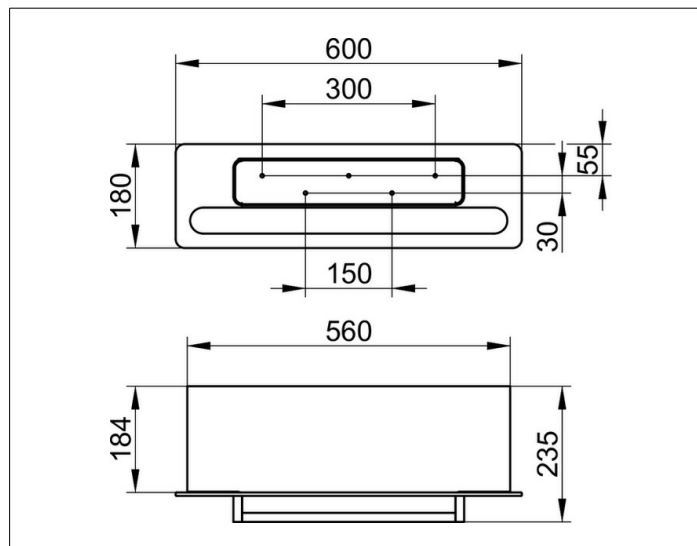

Edition 400

11575170018 Полка для полотенец

ИЗДЕЛИЕ

ЧЕРТЕЖ

ОПИСАНИЕ ИЗДЕЛИЯ

Настенная декоративная панель из безопасного стекла и полочка из элаксированного алюминия (E6 EV1)

ПОВЕРХНОСТЬ

алюминий серебристый анодированный (E6 Естекло глянцевое кашем