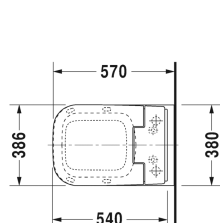

P3 Comforts Унитаз подвесной Duravit Rimless для SensoWash® # 256159..00 / 256159..00

| < 380 мм > |

Унитаз подвесной Duravit Rimless для SensoWash®	Размеры	Вес	Номер заказа
без смывного края, с вертикальным смывом, вкл. крепление Durafix, только в сочетании с SensoWash, включая компоненты для SensoWash со скрытым подключением			
Цвета			
00 Белый Alpin 20 HygieneGlaze (антибактериальная керамическая глазурь с практически неограниченной эффективностью)			
Вариант			
♣ 4,5 л	380 x 570 мм	24,500 кг	256159..00
♣ 4,5 л	380 x 570 мм	24,500 кг	256159..00
Справка			
Крепление Durafix для скрытого монтажа включено в поставку			
Сантехническая керамика со специальным покрытием WonderGliss остается чистой и красивой в течение долгого времени. При заказе WonderGliss добавьте "1" на 11-м месте в артикуле модели.			
Аксессуары для керамики			
Крепление для подвесного биде и подвесного унитаза	Ø 12 x 180 мм	0,200 кг	006500
Принадлежности			
Комплект подключения в сочетании с сиденьем для унитаза с душем SensoWash, для элементов унитаза Geberit Monolith			100692
Комплект подключения в сочетании с сиденьем для унитаза с душем SensoWash, для пристенных элементов H=82-100 см, с трубой для подключения в смывном бачке			100730
Комплект подключения в сочетании с сиденьем для унитаза с душем SensoWash, для пристенных элементов H=112-115 см, с трубой для подключения в смывном бачке			100691

Все чертежи содержат необходимые размеры с соблюдением стандартных допусков. Они указаны в мм и не являются обязательными. Точные размеры, в частности для монтажа по индивидуальному заказу, можно получить только по готовому изделию.