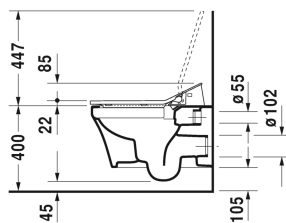

P3 Comforts Унитаз подвесной Duravit Rimless для SensoWash® # 256159..00 / 256159..00

| < 380 мм > |

Унитаз подвесной Duravit Rimless для SensoWash®	Размеры	Вес	Номер заказа
без смывного края, с вертикальным смывом, вкл. крепление Durafix, только в сочетании с SensoWash, включая компоненты для SensoWash со скрытым подключением			
Цвета			
00 Белый Alpin 20 HygieneGlaze (антибактериальная керамическая глазурь с практически неограниченной эффективностью)			
Вариант			
♣ 4,5 л	380 x 570 мм	24,500 кг	256159..00
♣ 4,5 л	380 x 570 мм	24,500 кг	256159..00
Справка			
Крепление Durafix для скрытого монтажа включено в поставку			
Сантехническая керамика со специальным покрытием WonderGliss остается чистой и красивой в течение долгого времени. При заказе WonderGliss добавьте "1" на 11-м месте в артикуле модели.			
Аксессуары для керамики			
Крепление для подвесного биде и подвесного унитаза	Ø 12 x 180 мм	0,200 кг	006500
Принадлежности			
Комплект подключения в сочетании с сиденьем для унитаза с душем SensoWash, для элементов унитаза Geberit Monolith			100692
Комплект подключения в сочетании с сиденьем для унитаза с душем SensoWash, для пристенных элементов H=82-100 см, с трубой для подключения в смывном бачке			100730
Комплект подключения в сочетании с сиденьем для унитаза с душем SensoWash, для пристенных элементов H=112-115 см, с трубой для подключения в смывном бачке			100691