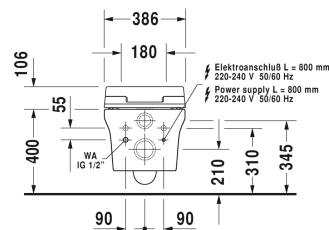

P3 Comforts Унитаз подвесной Duravit Rimless для SensoWash® # 256159..00 / 256159..00

| < 380 мм > |

Унитаз подвесной Duravit Rimless для SensoWash®	Размеры	Вес	Номер заказа
без смывного края, с вертикальным смывом, вкл. крепление Durafix, только в сочетании с SensoWash, включая компоненты для SensoWash со скрытым подключением			
Цвета			
00 Белый Alpin 20 HygieneGlaze (антибактериальная керамическая глазурь с практически неограниченной эффективностью)			
Вариант			
♣ 4,5 л	380 x 570 мм	24,500 кг	256159..00
♣ 4,5 л	380 x 570 мм	24,500 кг	256159..00
Справка			
Крепление Durafix для скрытого монтажа включено в поставку			
Сантехническая керамика со специальным покрытием WonderGliss остается чистой и красивой в течение долгого времени. При заказе WonderGliss добавьте "1" на 11-м месте в артикуле модели.			
Аксессуары для керамики			
Крепление для подвесного биде и подвесного унитаза	Ø 12 x 180 мм	0,200 кг	006500
Принадлежности			
Комплект подключения в сочетании с сиденьем для унитаза с душем SensoWash, для элементов унитаза Geberit Monolith			100692
Комплект подключения в сочетании с сиденьем для унитаза с душем SensoWash, для пристенных элементов H=82-100 см, с трубой для подключения в смывном бачке			100730
Комплект подключения в сочетании с сиденьем для унитаза с душем SensoWash, для пристенных элементов H=112-115 см, с трубой для подключения в смывном бачке			100691

Все чертежи содержат необходимые размеры с соблюдением стандартных допусков. Они указаны в мм и не являются обязательными. Точные размеры, в частности для монтажа по индивидуальному заказу, можно получить только по готовому изделию.