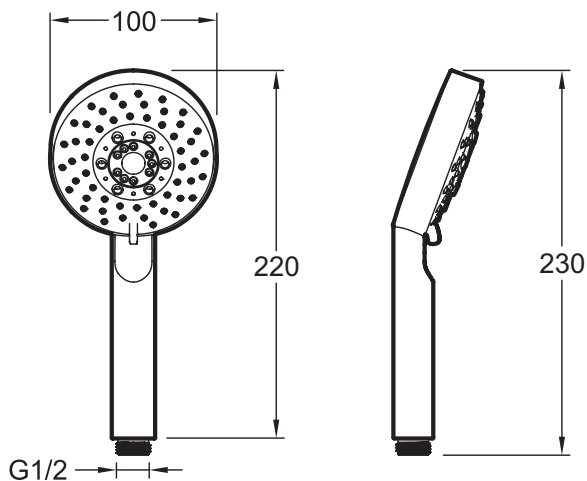

E21756

Коллекция: BRIVE

Отделки\*:

CP - Хром

Общие характеристики:

### Технические характеристики

- РАЗМЕРЫ (CM) : 10 x 10 см
- TYPE D'ACCESSOIRE : 0
- MITIGEUR : 0
- FORME DE LA DOUCHE DE TÊTE : 0
- TYPE DE FLEXIBLE : 0
- МАТЕРИАЛ : N/A
- AVEC OU SANS ROBINETTERIE : 0
- TYPOLOGIE DE ROBINETTERIE DE DOUCHE : 0
- INVERSEUR : 0

### Технический чертёж

Спецификация продукта : Ручной душ. E21756. Коллекция : BRIVE. РАЗМЕРЫ (CM) : 10 x 10 см. МАТЕРИАЛ : N/A. TYPE D'ACCESSOIRE : 0. AVEC OU SANS ROBINETTERIE : 0. MITIGEUR : 0. TYPOLOGIE DE ROBINETTERIE DE DOUCHE : 0. FORME DE LA DOUCHE DE TÊTE : 0. INVERSEUR : 0. TYPE DE FLEXIBLE : 0.