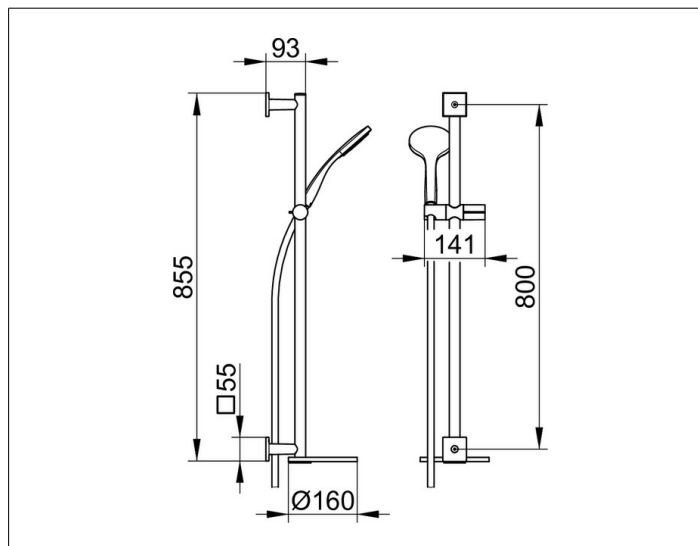

IXMO

59587010902 Душевой комплект

ИЗДЕЛИЕ

ЧЕРТЕЖ

ОПИСАНИЕ ИЗДЕЛИЯ

состоит из:

- настенной штанги 855 мм (розетки квадратные)
- с передвижным держателем душевой лейки, регулировка высоты с помощью рукоятки, угол наклона регулируется бесступенчато, устанавливаемая по выбору справа или слева
- с поворотной полкой (\varnothing 160 mm)
- с компенсатором для плитки (5 мм)
- ручная душевая лейка с нормальной струей
- с душевым шлангом 1600 мм

ПОВЕРХНОСТЬ

хром/белый

ГАБАРИТЫ

855 mm