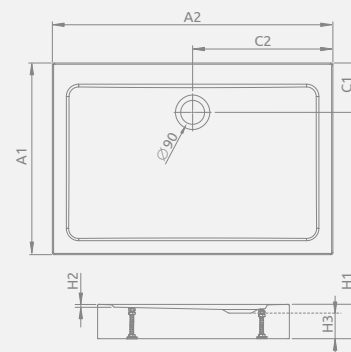

Rectangular | Прямоугольные

white, белый

white
белый

NEW
white stone
белый камень

NEW
anthracite stone
антрацит камень

DOROS D Compact

Shower tray with an integrated panel, siphon outlet \varnothing 90 mm, installing legs included, recommended siphons TBXS, R500, R580, R510, R400 SLIM, R400W SLIM.

Поддон с цельнолитой панелью (с 4 сторон), ножки в комплекте. Отверстие под сифон \varnothing 90 мм. Рекомендуемые сифоны: TBXS, R500, R580, R510, R400 SLIM, R400W SLIM.

DOROS D Compact	A1	A2	C1	C2	H1	H2	H3
90×80	800	900	205	450	115	12	78
100×80	800	1000	205	500	115	12	78
100×90	900	1000	205	500	115	12	78
110×80	800	1100	205	550	115	12	78
110×90	900	1100	205	550	115	12	78
120×80	800	1200	205	600	115	12	78
120×90	900	1200	205	600	115	12	78
120×100	1000	1200	205	600	115	12	78
130×90	900	1300	205	650	115	12	78