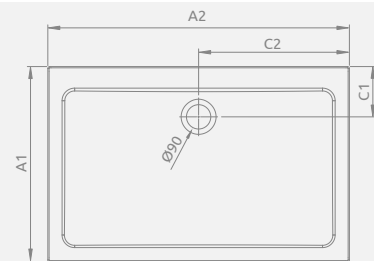

Model Модель	Art. No. № арт.
DOROS PLUS D 90×80	SDRPD9080-01
DOROS PLUS D 100×80	SDRPD1080-01
DOROS PLUS D 100×90	SDRPD1090-01
DOROS PLUS D 110×80	SDRPD1180-01
DOROS PLUS D 110×90	SDRPD1190-01
DOROS PLUS D 120×80	SDRPD1280-01
DOROS PLUS D 120×90	SDRPD1290-01
DOROS PLUS D 120×100	SDRPD1210-01
DOROS PLUS D 130×90	SDRPD1390-01

DOROS PLUS D

To be installed on floor (without legs), siphon outlet \varnothing 90 mm, recommended siphons TB90.

Поддон с заполнением из пенополиуретана для монтажа непосредственно на пол, отверстие под сифон \varnothing 90 мм, рекомендуемые сифоны TB90.

DOROS PLUS D	A1	A2	C1	C2	H1	H2
90×80	800	900	205	450	40	12
100×80	800	1000	205	500	40	12
100×90	900	1000	205	550	40	12
110×80	800	1100	205	550	40	12
110×90	900	1100	205	550	40	12
120×80	800	1200	205	600	40	12
120×90	900	1200	205	600	40	12
120×100	1000	1200	205	600	45	12
130×90	900	1300	205	650	45	12

Rectangular | Прямоугольные

white, белый

white
белый

NEW
white stone
белый камень

NEW
anthracite stone
антрацит камень

DOROS D Compact

Shower tray with an integrated panel, siphon outlet \varnothing 90 mm, installing legs included, recommended siphons TBXS, R500, R580, R510, R400 SLIM, R400W SLIM.