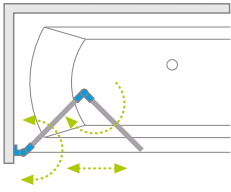

# Arta PND I

There is a possibility to order an additional handle for bi-fold doors. Details on p. 20.

Как вариант можно заказать дополнительную ручку для складывающейся двери. Более подробно на стр. 46.

Profile finish:  
Данное изделие доступно с фурнитурой цвета:

03 Chrome+  
03 Chrome+

Model Модель	Width (X) Ширина (X)	Height (H) Высота (H)	TRANSPARENT GLASS ПРОЗРАЧНОЕ СТЕКЛО
			Art. No.   № арт.
PND I 130 L	1300-1306	1500	210213-01L
PND I 130 R	1300-1306	1500	210213-01R