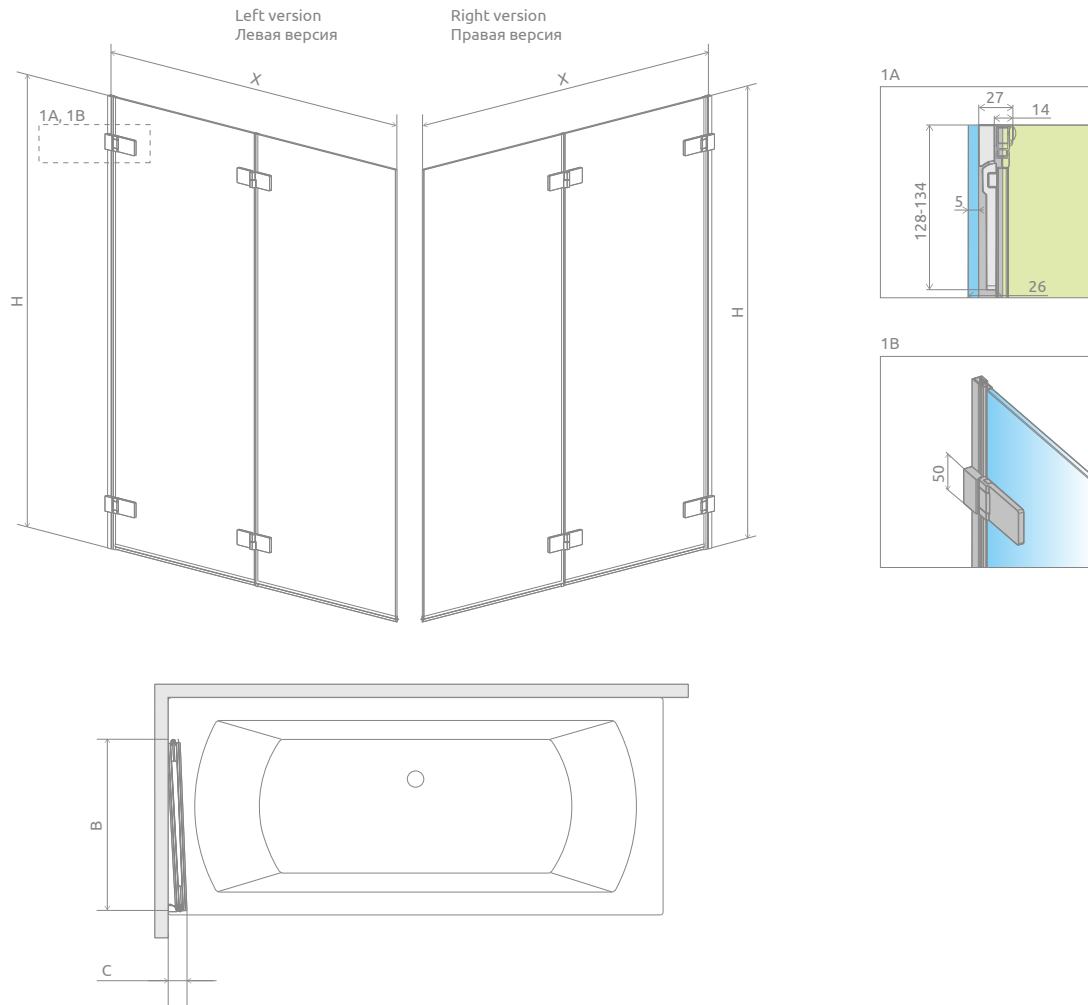

# Arta PND I

There is a possibility to order an additional handle for bi-fold doors. Details on p. 20.

Как вариант можно заказать дополнительную ручку для складывающейся двери. Более подробно на стр. 46.

Profile finish:  
Данное изделие доступно с фурнитурой цвета:

03 Chrome+  
03 Chrome+

Model Модель	Width (X) Ширина (X)	Height (H) Высота (H)	TRANSPARENT GLASS ПРОЗРАЧНОЕ СТЕКЛО
			Art. No.   № арт.
PND I 130 L	1300-1306	1500	210213-01L
PND I 130 R	1300-1306	1500	210213-01R