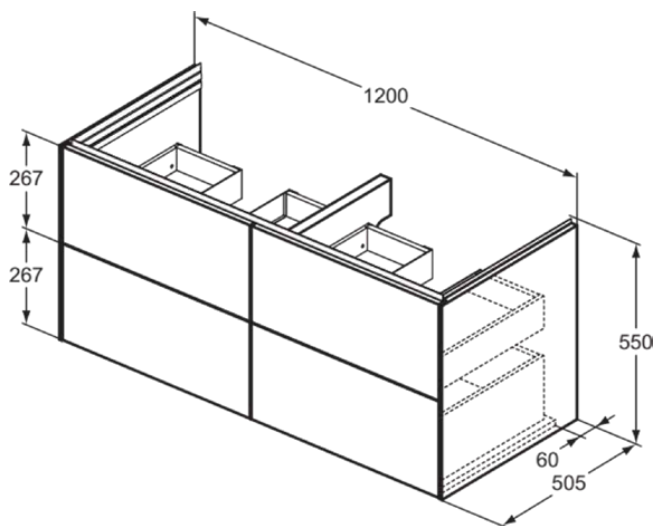

## T5517Y5

CONCA | Подстолье 1200x505x550 mm в покрытии темный орех, 4 ящика | Без ручек, Ящик с полным выдвижением, Нажимная система, Плавное закрывание, В сборе, Древесина из экологических источников, Шпон

### Общая информация

Тип изделия:	Мебель
Подтип изделия:	Подстолье
Бренд:	Ideal Standard
Коллекция:	CONCA
Дизайнер:	Palomba Serafini Associati
Colour:	Y5 - Темный Орех
Эффект обработки поверхности:	Матовые
Высота (мм):	550
Ширина (мм):	1200
Длина / Проекция (мм):	505
Способ крепления:	Крепежный комплект
Вес нетто (кг):	58.00
EAN-код:	8014140513711