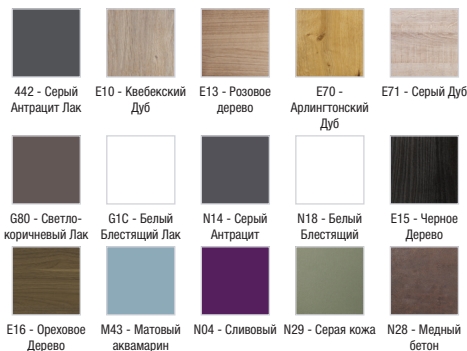

ЕВ984

Коллекция: ОБЩАЯ КАТЕГОРИЯ

Отделки*:

Общие характеристики:

Преимущества для конечного пользователя

- Дизайн: сдержанный и элегантный
- Идеальное покрытие: встроенные металлические ручки
- Оптимизированное хранение: 1 реверсивная дверца с механизмом "плавное закрывание", 3 внутренние полочки