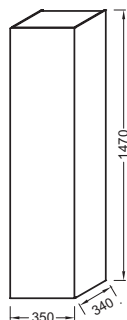

ЕВ984

Коллекция: ОБЩАЯ КАТЕГОРИЯ

Отделки*:

Общие характеристики:

Преимущества для конечного пользователя

- Дизайн: сдержанный и элегантный
- Идеальное покрытие: встроенные металлические ручки
- Оптимизированное хранение: 1 реверсивная дверца с механизмом "плавное закрывание", 3 внутренние полочки

Технические характеристики

- РАЗМЕРЫ (СМ): 35 x 34 x 147 см
- МАТЕРИАЛ: Лак или декор под дерево
- МЕСТО ДЛЯ ХРАНЕНИЯ: 1 реверсивная дверца с механизмом "плавное закрывание"
- ДОПОЛНИТЕЛЬНЫЙ МОДУЛЬ: Подвесные колонны
- ВЕС: 27,9 кг
- ТИП УСТАНОВКИ: Крепление к стене
- РЕШЕНИЕ ХРАНЕНИЯ: Дверцы
- ВНУТРЕННЯЯ ОТДЕЛКА: Серый или базальт
- 2 типа покрытия: матовое и лаковое
- Внутренние панели с отделкой Базальт

Технический чертёж

Спецификация продукта: Колонна 35 см. ЕВ984. Коллекция: ОБЩАЯ КАТЕГОРИЯ. РАЗМЕРЫ (СМ): 35 x 34 x 147 см. ВЕС: 27,9 кг. МАТЕРИАЛ: Лак или декор под дерево. ТИП УСТАНОВКИ: Крепление к стене. МЕСТО ДЛЯ ХРАНЕНИЯ: 1 реверсивная дверца с механизмом "плавное закрывание". РЕШЕНИЕ ХРАНЕНИЯ: Дверцы. ДОПОЛНИТЕЛЬНЫЙ МОДУЛЬ: Подвесные колонны. ВНУТРЕННЯЯ ОТДЕЛКА: Серый или базальт. 2 типа покрытия: матовое и лаковое. Внутренние панели с отделкой Базальт.