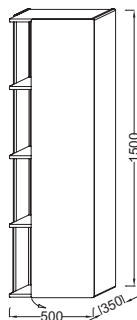

### Caractéristiques techniques

- DIMENSIONS : 50 x 35 x 150 cm
- MATÉRIAU : Laque
- RANGEMENT : 1 porte à fermeture progressive, avec charnières à gauche
- VERSION : Version droite
- RANGEMENT INTÉRIEUR : 3 étagères bois fixes, séparation verticale en verre, accès direct et indirect
- POIDS : 40 kg
- TYPE D'INSTALLATION : Suspendu
- TYPE DE RANGEMENT : Porte
- TYPE MEUBLE DE COMPLÉMENT : Colonne

### Produits requis

- EB1188 : Meuble sous plan-vasque 120 cm

### Produits complémentaires

- EB1182 : Miroir 100 cm à droite et à gauche

### Dessin technique

Descriptif CCTP : Colonne 50 cm, charnières à droite. EB1179D. Collection : TERRACE. DIMENSIONS : 50 x 35 x 150 cm. POIDS : 40 kg. MATÉRIAU : Laque. TYPE D'INSTALLATION : Suspendu. RANGEMENT : 1 porte à fermeture progressive, avec charnières à gauche. TYPE DE RANGEMENT : Porte. VERSION : Version droite. TYPE MEUBLE DE COMPLÉMENT : Colonne. RANGEMENT INTÉRIEUR : 3 étagères bois fixes, séparation verticale en verre, accès direct et indirect.