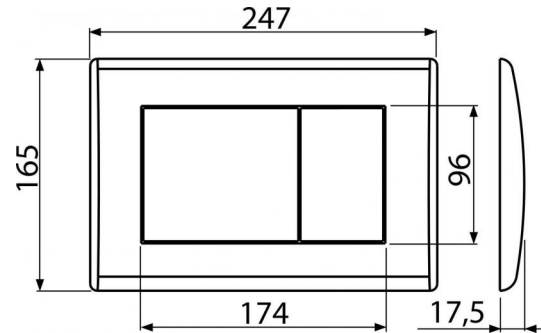

M278

Кнопка управления для скрытых систем инсталляции, черный-мат

**Область применения**

Для скрытых систем инсталляции и бачков для замуровывания в стену

Свойства

- Двойной смык, механический принцип действия
- Совместимость со всеми скрытыми системами инсталляции Alcaplast
- Материал: пластик

Содержание комплекта

- Шаблон для установки кнопок управления
- Винт промывочного механизма 2 шт.
- Кнопка
- Монтажная рама для установки кнопки
- Резьбовое крепление монтажной рамы кнопки 2 шт.

Код заказа, Логистическая информация

Код	EAN	Вес (шт упаковка паллета)	Размеры (шт упаковка)	Количество (упаковка паллета)
M278	8595580501686	Černá-mat 0,3851 0,3619 30,1332 кг	250×40×175 595×245×395 MM	25 700 шт

Гарантии

2/2 лет

Таможенный код