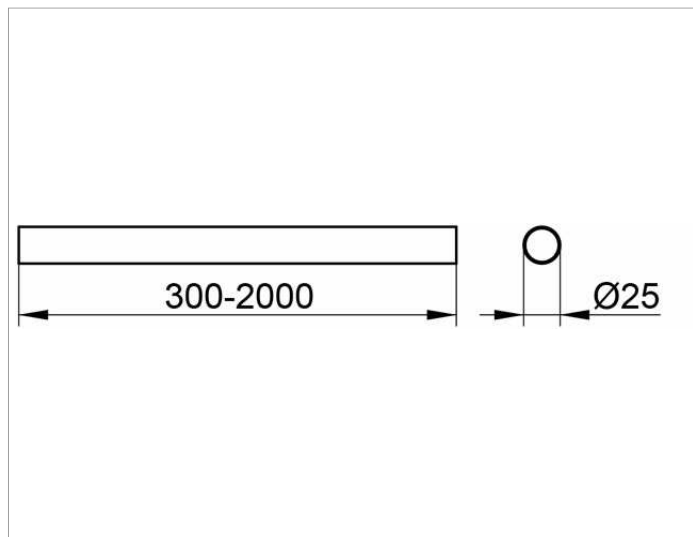

Plan

14930012000 Штанга для душевой занавески

ИЗДЕЛИЕ

ЧЕРТЕЖ

ОПИСАНИЕ ИЗДЕЛИЯ

может использоваться также в качестве опоры к потолку

поверхность

хром

Габариты

2000 mm

спецификации

KEUCO PLAN shower curtain rail, 14930012000, chrome-plated shower curtain rail, diameter 1", 78-13/16" long, also useful as ceiling support