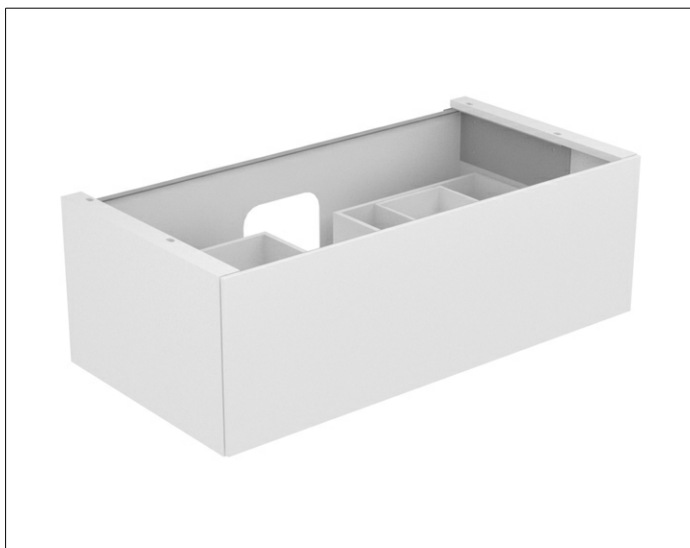

Edition 11

31351YY0100 Тумба под умывальник

ИЗДЕЛИЕ

ЧЕРТЕЖ

ОПИСАНИЕ ИЗДЕЛИЯ

подходит к керамическому умывальнику арт. 31150 и к умывальнику из варикора на заказ,
1 выдвижной фронт с нажимным открыванием push-to-open
дополнительно с внутренней светодиодной подсветкой
автоматическое вкл./выкл., теплый белый свет.

ОБОРУДОВАНИЕ

- 1 передвижной ящик для хранения (190 x 70 x 413 мм)

ПОВЕРХНОСТЬ

11, 14, 18, 27, 28, 30, 57, 85, 89

ГАБАРИТЫ

1050 x 350 x 535 mm