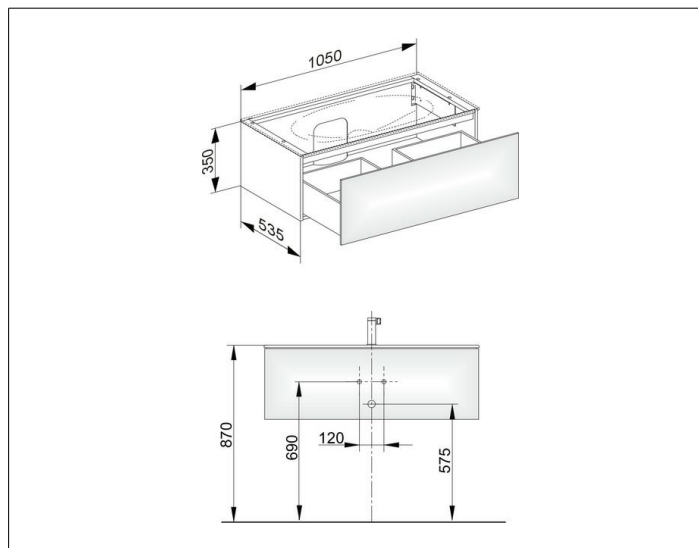

Edition 11

31351YY0100 Тумба под умывальник

ИЗДЕЛИЕ

ЧЕРТЕЖ

ОПИСАНИЕ ИЗДЕЛИЯ

подходит к керамическому умывальнику арт. 31150 и к умывальнику из варикора на заказ,
1 выдвижной фронт с нажимным открыванием push-to-open
дополнительно с внутренней светодиодной подсветкой
автоматическое вкл./выкл., теплый белый свет.

ОБОРУДОВАНИЕ

- 1 передвижной ящик для хранения (190 x 70 x 413 мм)

ПОВЕРХНОСТЬ

11, 14, 18, 27, 28, 30, 57, 85, 89

ГАБАРИТЫ

1050 x 350 x 535 mm