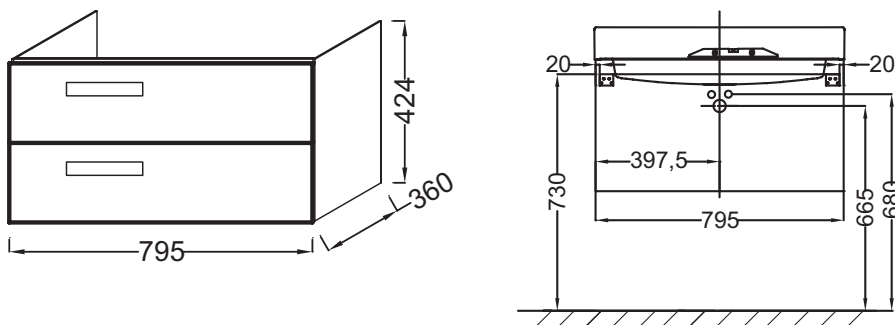

EB1302

Collection : RYTHMIK

Couleur* :

Principaux atouts :

Caractéristiques techniques

- DIMENSIONS : 79,50 x 36 x 42,40 cm
- MATÉRIAU : Laque ou mélaminé
- RANGEMENT : 2 tiroirs à fermeture progressive
- PRODUIT INCLUS : (robinetterie, plan-vasque et set de fixation non inclus)
- ROBINETTERIE RECOMMANDÉE : Robinetterie Stance, élégance et légèreté

Produits requis

- EXP112-Z : Plan-vasque 80 cm compact meulé. A installer sur un meuble
- EXP112-Z, XP112K-Z

Produits complémentaires

- EB998, 99379K

Dessin technique

Descriptif CCTP : Meuble compact 80 cm sous plan-vasque, 2 tiroirs. EB1302. Collection : RYTHMIK. DIMENSIONS : 79,50 x 36 x 42,40 cm. POIDS : 28 kg. MATÉRIAU : Laque ou mélaminé. TYPE D'INSTALLATION : Suspendu. RANGEMENT : 2 tiroirs à fermeture progressive. TYPE DE RANGEMENT : Tiroir. PRODUIT INCLUS : (robinetterie, plan-vasque et set de fixation non inclus). FIXATION : Set de fixation à déterminer par votre installateur en fonction de votre support mural. ROBINETTERIE RECOMMANDÉE : Robinetterie Stance, élégance et légèreté.