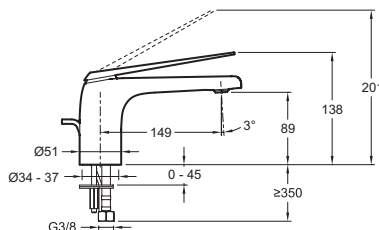

### Технические характеристики

- ВЕС: 2,2 кг
- РАСХОД ВОДЫ: 5 л/мин
- РАССТОЯНИЕ МЕЖДУ ЦЕНТРОМ ИЗЛИВА И ЦЕНТРАЛЬНОЙ ОСЬЮ КОРПУСА: 149 мм
- МЕХАНИЗМ: Керамический картридж.
- ОДНОРЫЧАЖНЫЙ СМЕСИТЕЛЬ: 0
- ГАРАНТИЯ НА ОТДЕЛКУ: 10 лет на покрытие "Хром" и 25 лет на покрытие "Полированный никель"
- Длина излива: 149 мм
- ТИП УСТАНОВКИ: 1 отверстие
- ВЫСОТА ПОД ИЗЛИВОМ: 138 мм
- ПОДКЛЮЧЕНИЕ: С гибкой подводкой
- СЛИВ: Без донного клапана
- УСТАНОВКА: 1 отверстие
- Высота под аэратором: 89 мм
- Металлический донный клапан

### Технический чертёж

Спецификация продукта: Однорычажный смеситель для умывальника. E97345. Коллекция: AVID. ВЕС: 2,2 кг. ТИП УСТАНОВКИ: 1 отверстие. РАСХОД ВОДЫ: 5 л/мин. ВЫСОТА ПОД ИЗЛИВОМ: 138 мм. РАССТОЯНИЕ МЕЖДУ ЦЕНТРОМ ИЗЛИВА И ЦЕНТРАЛЬНОЙ ОСЬЮ КОРПУСА: 149 мм. ПОДКЛЮЧЕНИЕ: С гибкой подводкой. МЕХАНИЗМ: Керамический картридж. СЛИВ: Без донного клапана. ОДНОРЫЧАЖНЫЙ СМЕСИТЕЛЬ: 0. УСТАНОВКА: 1 отверстие. ГАРАНТИЯ НА ОТДЕЛКУ: 10 лет на покрытие "Хром" и 25 лет на покрытие "Полированный никель". Высота под аэратором: 89 мм. Длина излива: 149 мм. Металлический донный клапан.