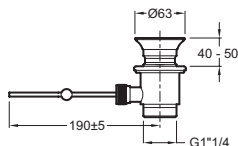

## E97345

**Коллекция:** AVID

**Отделки\*:**

BN -  
Полированный  
никель

CP - Хром

**Общие характеристики:**

### Технические характеристики

- ВЕС: 2,2 кг
- РАСХОД ВОДЫ: 5 л/мин
- РАССТОЯНИЕ МЕЖДУ ЦЕНТРОМ ИЗЛИВА И ЦЕНТРАЛЬНОЙ ОСЬЮ КОРПУСА: 149 мм
- МЕХАНИЗМ: Керамический картридж.
- ОДНОРЫЧАЖНЫЙ СМЕСИТЕЛЬ: 0
- ГАРАНТИЯ НА ОТДЕЛКУ: 10 лет на покрытие "Хром" и 25 лет на покрытие "Полированный никель"
- Длина излива: 149 мм
- ТИП УСТАНОВКИ: 1 отверстие
- ВЫСОТА ПОД ИЗЛИВОМ: 138 мм
- ПОДКЛЮЧЕНИЕ: С гибкой подводкой
- СЛИВ: Без донного клапана
- УСТАНОВКА: 1 отверстие
- Высота под аэратором: 89 мм
- Металлический донный клапан

### Технический чертёж

Спецификация продукта: Однорычажный смеситель для умывальника. E97345. Коллекция: AVID. ВЕС: 2,2 кг. ТИП УСТАНОВКИ: 1 отверстие. РАСХОД ВОДЫ: 5 л/мин. ВЫСОТА ПОД ИЗЛИВОМ: 138 мм. РАССТОЯНИЕ МЕЖДУ ЦЕНТРОМ ИЗЛИВА И ЦЕНТРАЛЬНОЙ ОСЬЮ КОРПУСА: 149 мм. ПОДКЛЮЧЕНИЕ: С гибкой подводкой. МЕХАНИЗМ: Керамический картридж. СЛИВ: Без донного клапана. ОДНОРЫЧАЖНЫЙ СМЕСИТЕЛЬ: 0. УСТАНОВКА: 1 отверстие. ГАРАНТИЯ НА ОТДЕЛКУ: 10 лет на покрытие "Хром" и 25 лет на покрытие "Полированный никель". Высота под аэратором: 89 мм. Длина излива: 149 мм. Металлический донный клапан.