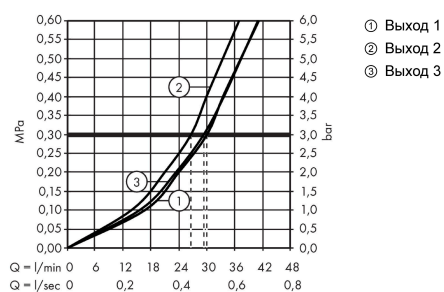

ShowerSelect

Вентиль, скрытого монтажа, для 3 потребителей

Поверхности : полир. золото Артикулный номер: 15764990

Описание

Характеристики

- 3 потребителя
- возможно одновременное включение нескольких потребителей
- максимальный расход воды при 3 бар: 30 л/мин
- расход воды через верхний вывод: 26 л/мин
- напор слева и справа: 29 л/мин
- расход воды при одновременном использовании всех потребителей: 30 л/мин
- клапан Select
- вид соединения: скрытая часть

Технология

Награды за дизайн

reddot winner 2021

Продукт

Чертеж

График расхода воды

ShowerSelect

Вентиль, скрытого монтажа, для 3 потребителей