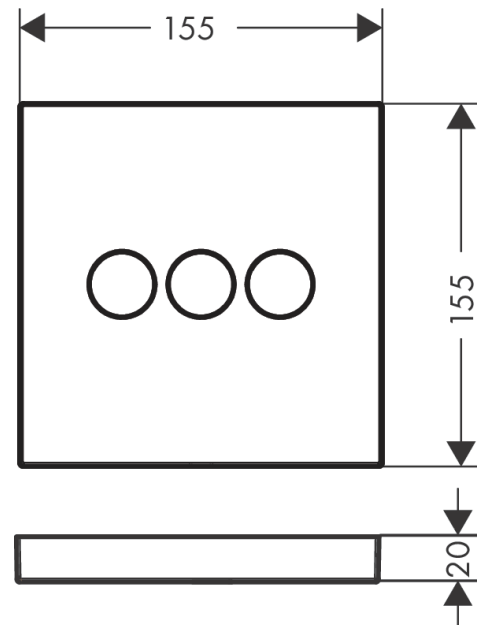

ShowerSelect

Вентиль, скрытого монтажа, для 3 потребителей

Поверхности : полир. золото Артикулный номер: 15764990

Описание

Характеристики

- 3 потребителя
- возможно одновременное включение нескольких потребителей
- максимальный расход воды при 3 бар: 30 л/мин
- расход воды через верхний вывод: 26 л/мин
- напор слева и справа: 29 л/мин
- расход воды при одновременном использовании всех потребителей: 30 л/мин
- клапан Select
- вид соединения: скрытая часть

Технология

Награды за дизайн

reddot winner 2021

Продукт

Чертеж

График расхода воды

ShowerSelect

Вентиль, скрытого монтажа, для 3 потребителей