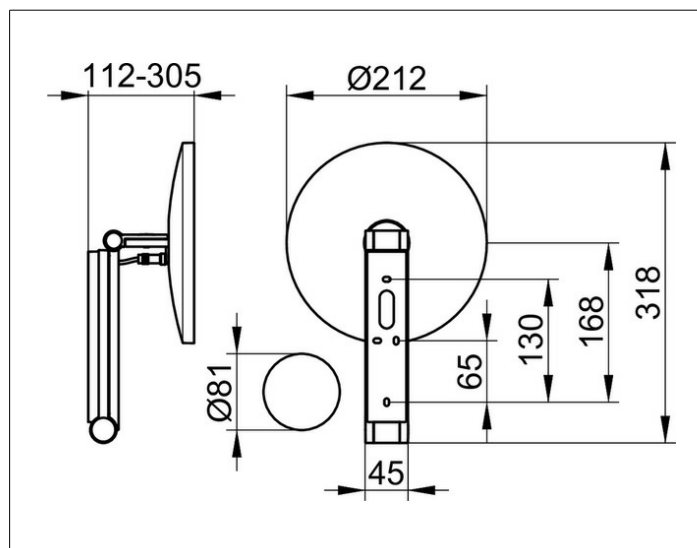

**Kosmetikspiegel**

17612059002 Косметическое зеркало

**ИЗДЕЛИЕ****ЧЕРТЕЖ****ОПИСАНИЕ ИЗДЕЛИЯ**

с подсветкой, 5-уровневое переключение цвета подсветки от 2700 Кельвин (теплый белый) до 6500 Кельвин (дневной свет), стеклянная панель управления, электрокабель интегрирован в поворотный кронштейн, настенная модель на кронштейне с шарниром, регулируется в трех плоскостях, одностороннее зеркало, вогнутое, коэффициент увеличения x 5

Управление:

Стеклянная сенсорная панель и светодиодный индикатор

Электроснабжение:

подключение к сети через подрозетник,

12 В встраиваемый сетевой блок питания,

Напряжение на входе: 220-240 В,

Потребление в режиме ожидания: < 0,5 Вт

Подсветка:

Светодиод 4,5 Вт (срок работы > 50.000 часов)

ЕЕК: D ,

**ПОВЕРХНОСТЬ**

Никель шлифованный

**ГАБАРИТЫ**

2 Lichtfarben, ohne Kabel