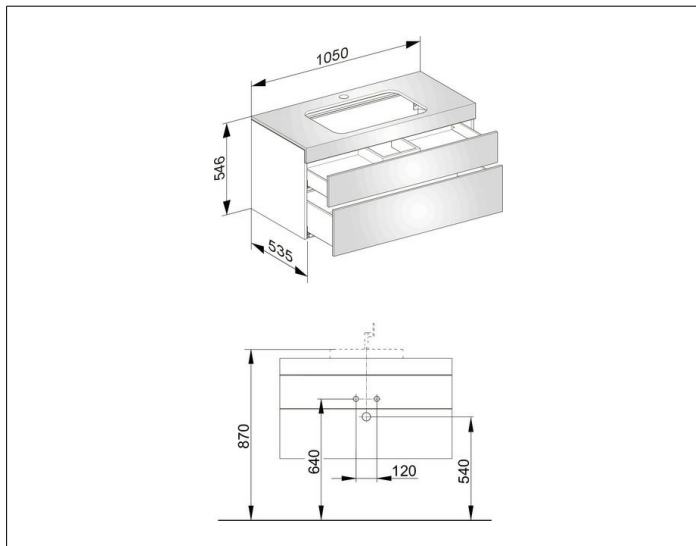

**Edition 400**

31572YY0100 Тумба под умывальник

**ИЗДЕЛИЕ****ЧЕРТЕЖ****ОПИСАНИЕ ИЗДЕЛИЯ**

с отверстием под смеситель,  
подходит к керамическому умывальнику арт. 31570,  
2 фронтальных выдвижных ящика с нажимным  
открыванием push-to-open и доводчиком, вкл.  
пластиковый сифон 1 1/4 x 32

**ПОВЕРХНОСТЬ**

11, 14, 15, 17, 18, 27, 28,30, 70, 71, 72, 73, 74, 75

**ГАБАРИТЫ**

1050 x 546 x 535 mm