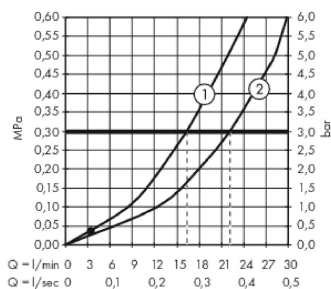

Metropol

Смеситель для ванны, однорычажный, внешнего монтажа, с рычажной ручкой

Поверхности : матовый черный Артикулный номер: 32540670

Описание

Характеристики

- выступ 180 мм
- вид соединения: S-образные эксцентрики
- межосевое подключение: 150 мм ± 12 мм
- тип струи смесителя: обычная струя
- расход воды при 3 барах: 22 л/мин
- керамический узел смешивания
- мин. рабочее давление 1 бар
- макс. рабочее давление: 10 бар
- регулируемое ограничение температуры
- с переключателем вакуумного типа
- внутренне безопасный против обратного потока
- подходит для проточных водонагревателей

Технология

Продукт

Чертеж

График расхода воды

- ① Shower outlet with 1B-resistance
- ② Отвод ванны