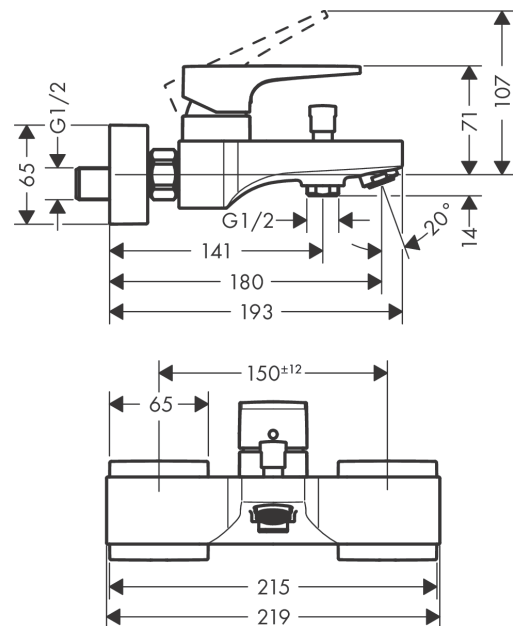

Metropol

Смеситель для ванны, однорычажный, внешнего монтажа, с рычажной ручкой

Поверхности : матовый черный Артикулный номер: 32540670

Описание

Характеристики

- выступ 180 мм
- вид соединения: S-образные эксцентрики
- межосевое подключение: 150 мм ± 12 мм
- тип струи смесителя: обычная струя
- расход воды при 3 барах: 22 л/мин
- керамический узел смешивания
- мин. рабочее давление 1 бар
- макс. рабочее давление: 10 бар
- регулируемое ограничение температуры
- с переключателем вакуумного типа
- внутренне безопасный против обратного потока
- подходит для проточных водонагревателей

Технология

Продукт

Чертеж

График расхода воды

- ① Shower outlet with 1B-resistance
- ② Отвод ванны