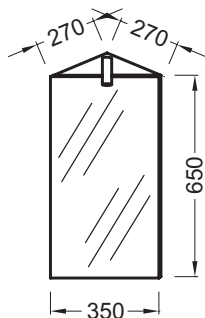

Технические характеристики

- Размеры (см): 35 x 27 x 65 см
- Вес: 16 кг
- Место для хранения: 1 реверсивная зеркальная дверца
- Включение: 230В, 25Вт, монтаж G9, класс II, IP 44

Связанные продукты

- E4710: Угловая керамическая раковина 50 x 50 см
- EB864: Угловая мебель 68 см под умывальник Odeon Up

Общая информация

Спецификация продукта: Угловая зеркальная аптечка 35 см. EB870. Коллекция: ODEON UP. Размеры (см): 35 x 27 x 65 см. Вес: 16 кг. Место для хранения: 1 реверсивная зеркальная дверца. Включение: 230В, 25Вт, монтаж G9, класс II, IP 44.