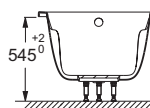

**E6008**

**Collection :** ODÉON UP

**Couleur\* :**

00 - Blanc

**Caractéristiques techniques**

- DIMENSIONS : 170 x 54 x 57,50 cm
- MATÉRIAU : Acrylique
- TABLIER ASSOCIÉ EN OPTION : Non
- BAIGNOIRE DEUX PLACES : Non
- POIDS : 4,4 kg
- TYPES D'ACCESSOIRE : Tablier
- PARE-BAIN ASSOCIÉ EN OPTION : Non
- EQUIPABLE EN BALNÉO : Non

**Produits requis**

- Pour baignoire L170 cm sans châssis

**Dessin technique**

	Acrylique			
	Tablier frontal		Tablier latéral	
	Blanc	Prix HT (€)	Blanc	Prix HT (€)
180 x 90 cm	E6117-00	398,60	E6079-00	274,40
180 x 80 cm	E6117-00	398,60	E6011-00	231,20
170 x 80 cm	E6008-00	398,60	E6011-00	231,20
170 x 75 cm	E6008-00	398,60	E6010-00	231,20
170 x 70 cm	E6008-00	398,60	E6009-00	231,20
160 x 75 cm	E6007-00	398,60	E6010-00	231,20
160 x 70 cm	E6007-00	398,60	E6009-00	231,20
150 x 70 cm	E6116-00	398,60	E6009-00	231,20

Descriptif CCTP : Tablier frontal 170 cm. E6008. Collection : ODÉON UP. DIMENSIONS : 170 x 54 x 57,50 cm. POIDS : 4,4 kg. MATÉRIAU : Acrylique. TYPES D'ACCESSOIRE : Tablier. TABLIER ASSOCIÉ EN OPTION : Non. PARE-BAIN ASSOCIÉ EN OPTION : Non. BAIGNOIRE DEUX PLACES : Non. EQUIPABLE EN BALNÉO : Non.