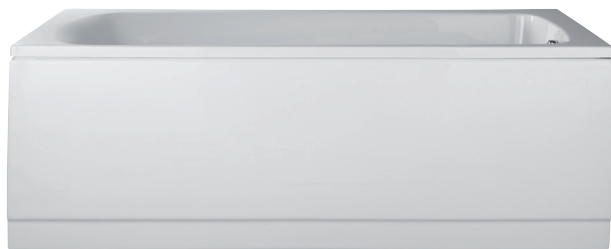

**E6008**

**Collection :** ODÉON UP

**Couleur\* :**

00 - Blanc

**Caractéristiques techniques**

- DIMENSIONS : 170 x 54 x 57,50 cm
- MATÉRIAU : Acrylique
- TABLIER ASSOCIÉ EN OPTION : Non
- BAIGNOIRE DEUX PLACES : Non
- POIDS : 4,4 kg
- TYPES D'ACCESSOIRE : Tablier
- PARE-BAIN ASSOCIÉ EN OPTION : Non
- EQUIPABLE EN BALNÉO : Non

**Produits requis**

- Pour baignoire L170 cm sans châssis

**Dessin technique**

	Acrylique			
	Tablier frontal		Tablier latéral	
	Blanc	Prix HT (€)	Blanc	Prix HT (€)
180 x 90 cm	E6117-00	398,60	E6079-00	274,40
180 x 80 cm	E6117-00	398,60	E6011-00	231,20
170 x 80 cm	E6008-00	398,60	E6011-00	231,20
170 x 75 cm	E6008-00	398,60	E6010-00	231,20
170 x 70 cm	E6008-00	398,60	E6009-00	231,20
160 x 75 cm	E6007-00	398,60	E6010-00	231,20
160 x 70 cm	E6007-00	398,60	E6009-00	231,20
150 x 70 cm	E6116-00	398,60	E6009-00	231,20

Descriptif CCTP : Tablier frontal 170 cm. E6008. Collection : ODÉON UP. DIMENSIONS : 170 x 54 x 57,50 cm. POIDS : 4,4 kg. MATÉRIAU : Acrylique. TYPES D'ACCESSOIRE : Tablier. TABLIER ASSOCIÉ EN OPTION : Non. PARE-BAIN ASSOCIÉ EN OPTION : Non. BAIGNOIRE DEUX PLACES : Non. EQUIPABLE EN BALNÉO : Non.