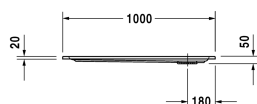

Starck tubs & showers **Душевой поддон** #
720120000000000 / 720120000000001

| < 1000 мм > |

Душевой поддон	Размеры	Вес	Номер заказа
прямоугольный вариант, санитарный акрил, 50 мм			
Цвета			
00 Белый Alpin			
Вариант			
Душевой поддон	1000 x 900 мм	17,000 кг	720120000000000
Душевой поддон с Antislip	1000 x 900 мм	17,000 кг	720120000000001
Принадлежности для душевого поддона			
Комплект звукоизоляции для поддонов из акрила В составе: анкера для душевых поддонов со звукоизоляцией, ножки для душа со звукоизоляцией, битумные маты, настенный профиль			791369
Опора для поддона для # 720120			791483
Выпуск для душевого поддона сток вертикальный			790269
Выпуск для душевого поддона сток горизонтальный			790263
Звукоизоляционный профиль для поглощения шума, Длина: 3300 мм			790126
Анкер для ванны для крепления и опоры ванн и поддонов к стене, 3 штуки			790103
Ножки для душевого поддона с боковой длиной ≤ 1000 мм, регулировка по высоте от 100 до 185 мм			790102
Ножки для душевого поддона с боковой длиной ≤ 1000 мм, регулировка по высоте от 85 до 105 мм			790101

Все чертежи содержат необходимые размеры с соблюдением стандартных допусков. Они указаны в мм и не являются обязательными. Точные размеры, в частности для монтажа по индивидуальному заказу, можно получить только по готовому изделию.