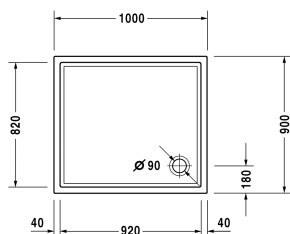

Starck tubs & showers **Душевой поддон** #
720120000000000 / 720120000000001

| < 1000 мм > |

Душевой поддон	Размеры	Вес	Номер заказа
прямоугольный вариант, санитарный акрил, 50 мм			
Цвета			
00 Белый Alpin			
Вариант			
Душевой поддон	1000 x 900 мм	17,000 кг	720120000000000
Душевой поддон с Antislip	1000 x 900 мм	17,000 кг	720120000000001
Принадлежности для душевого поддона			
Комплект звукоизоляции для поддонов из акрила В составе: анкера для душевых поддонов со звукоизоляцией, ножки для душа со звукоизоляцией, битумные маты, настенный профиль			791369
Опора для поддона для # 720120			791483
Выпуск для душевого поддона сток вертикальный			790269
Выпуск для душевого поддона сток горизонтальный			790263
Звукоизоляционный профиль для поглощения шума, Длина: 3300 мм			790126
Анкер для ванны для крепления и опоры ванн и поддонов к стене, 3 штуки			790103
Ножки для душевого поддона с боковой длиной ≤ 1000 мм, регулировка по высоте от 100 до 185 мм			790102
Ножки для душевого поддона с боковой длиной ≤ 1000 мм, регулировка по высоте от 85 до 105 мм			790101

Все чертежи содержат необходимые размеры с соблюдением стандартных допусков. Они указаны в мм и не являются обязательными. Точные размеры, в частности для монтажа по индивидуальному заказу, можно получить только по готовому изделию.