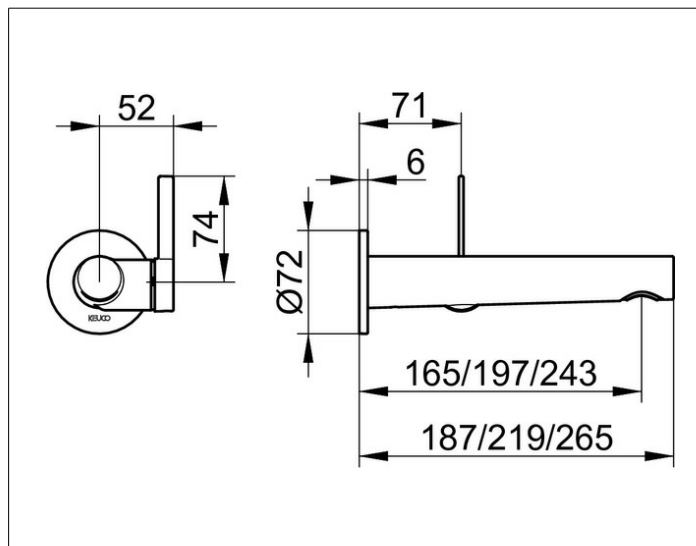

IXMO

59516070101 Однорычажный смеситель для умывальника

ИЗДЕЛИЕ

ЧЕРТЕЖ

ОПИСАНИЕ ИЗДЕЛИЯ

для встройки, для умывальника, DN 15,
с круглой розеткой, керамический картридж
аэратор SLIM SSR M 24x1 угол наклона струи регулируется
поток ограничен 7,6 л/мин.
подходит для внутренней части арт. 59916 000075

ПОВЕРХНОСТЬ

нержавеющая сталь finish

ГАБАРИТЫ

Ausladung 165 mm/IXMO Pure