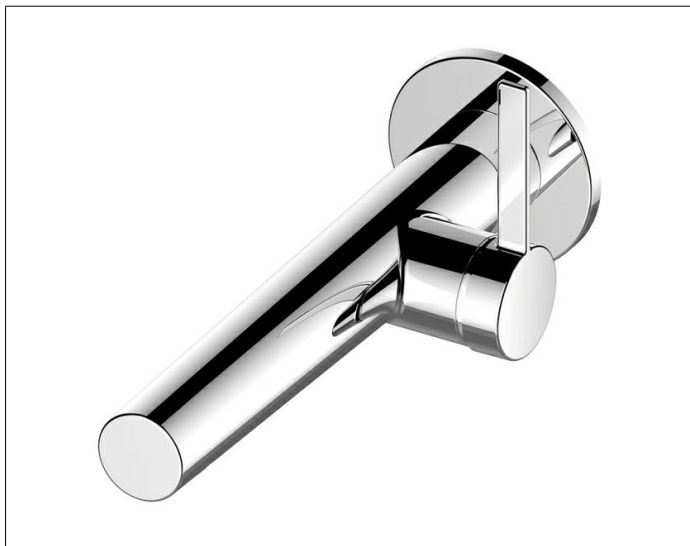

IXMO

59516070101 Однорычажный смеситель для умывальника

ИЗДЕЛИЕ

ЧЕРТЕЖ

ОПИСАНИЕ ИЗДЕЛИЯ

для встройки, для умывальника, DN 15,
с круглой розеткой, керамический картридж
аэратор SLIM SSR M 24x1 угол наклона струи регулируется
поток ограничен 7,6 л/мин.
подходит для внутренней части арт. 59916 000075

ПОВЕРХНОСТЬ

нержавеющая сталь finish

ГАБАРИТЫ

Ausladung 165 mm/IXMO Pure