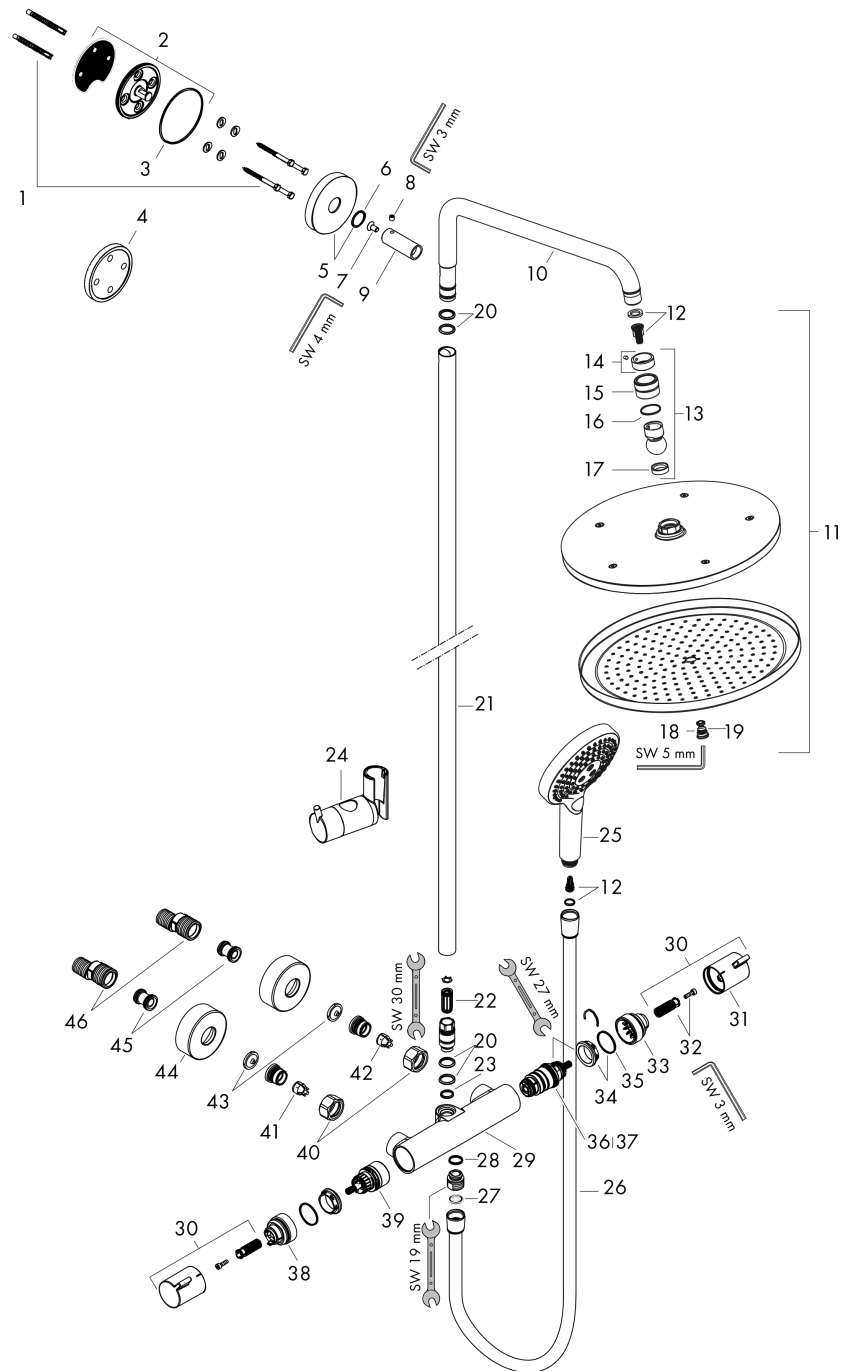

Год выпуска: >06/20

Croma Select S**Showerpipe 280 1jet с термостатом и ручным душем Raindance Select S 120 3jet**Поверхности : **матовый черный** Артикульный номер: **26890670****Перечень запасных частей**

Год выпуска: >06/20

Позиция	Описание	Артикульный номер	PC	PU
1	mounting set	98716000	-	1
2	wall flange	95688000	-	1
3	O-Ring 50x2	98187000	-	1
4	tile-matching-disk	95239000	-	1
5	escutcheon Ø 60 mm	95692670	-	1
6	O-ring 20x2	98165000	-	1
7	screw	92137000	-	1
8	hollow set screw M6x5	98447000	-	1
9	sleeve	92166670	-	1
10	shower arm	95985670	-	1
11	head shower	26220670	-	1
12	filter insert	97708000	-	1
13	ball joint	98941670	-	1
14	lock washer	98942670	-	1
15	nut	97958670	-	1
16	lever collar	97536000	-	1
17	seal	97606000	-	1
18	air jet (Eco)	95795670	-	1
19	O-ring 7x2	98419000	-	1
20	O-ring 15x2,5	98131000	-	1
21	pipe 1030 mm	95915670	-	1
22	noise reduction	95009000	-	1
23	O-ring 12x2,25	98382000	-	1
24	support, assy	97651670	-	1
25	handshower	26530670	-	1
26	shower hose Isiflex'B 1,60 m	28276670	-	1
27	seal	98058000	-	1
28	O-ring 14x2	98129000	-	1
29	Thermostat	92147670	-	1
30	handle	95836670	-	1
31	pushbutton	92848670	-	1
32	handle fixing set	95843000	-	1
33	safety set	95839000	-	1
34	nut	98913000	-	1
35	O-ring 26x1,5	98390000	-	1
36	thermostat cartridge	98282000	-	1
37	cartridge for exchanged connections	92373000	-	1
38	stop ring for flow control	95927000	-	1
39	shut off unit with selector	98283000	-	1
40	set of nuts	96157670	-	1
41	non return valve (pressure-resistant up to 2 MPa)	93136000	-	1