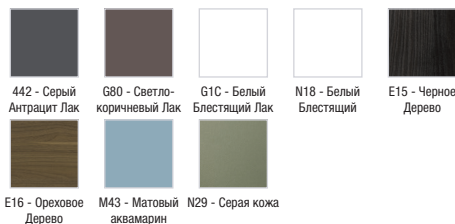

Коллекция: VOX

Отделки*:

Общие характеристики:

Преимущества для конечного пользователя

- **Функциональность:** система хранения (мебель с 2 или 3 выдвижными ящиками), 2 дополнительных модуля (60 и 80 см)
- **Дизайн:** керамическая раковина элегантно располагается на мебели

Технические характеристики

- **РАЗМЕРЫ (СМ):** 120 x 46 x 45 см
- **МАТЕРИАЛ:** Лак или меламин
- **НОРМЫ И ПРАВИЛА:** NF
- **РЕШЕНИЕ ХРАНЕНИЯ:** Выдвижные ящики
- **РУЧКИ:** Встроенная ручка из нержавеющей стали
- **ВЕС:** 29 кг
- **ТИП УСТАНОВКИ:** Крепление к стене
- **МЕСТО ДЛЯ ХРАНЕНИЯ:** 2 выдвижных ящика с механизмом «плавное закрывание»
- **ПРОДУКТ В КОМПЛЕКТЕ:** (смеситель и раковина-столешница не в комплекте)
- **ФИКСАЦИЯ:** Установщику понадобится набор крепежей для монтажа на стену