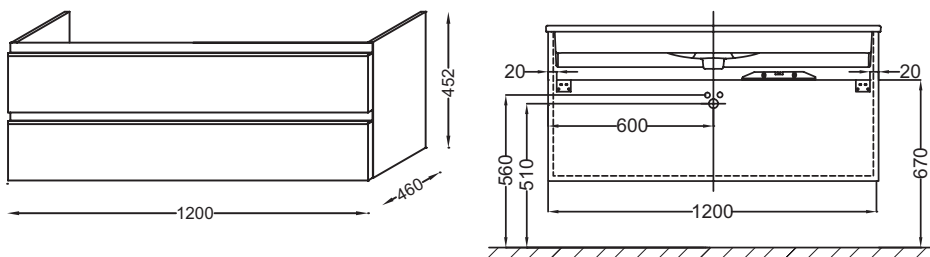

EB2021-RA

Коллекция: VOX

Отделки*:

Общие характеристики:

Преимущества для конечного пользователя

- **Функциональность:** система хранения (мебель с 2 или 3 выдвижными ящиками), 2 дополнительных модуля (60 и 80 см)
- **Дизайн:** керамическая раковина элегантно располагается на мебели

Технические характеристики

- **РАЗМЕРЫ (СМ):** 120 x 46 x 45 см
- **МАТЕРИАЛ:** Лак или меламин
- **НОРМЫ И ПРАВИЛА:** NF
- **РЕШЕНИЕ ХРАНЕНИЯ:** Выдвижные ящики
- **РУЧКИ:** Встроенная ручка из нержавеющей стали
- **ВЕС:** 29 кг
- **ТИП УСТАНОВКИ:** Крепление к стене
- **МЕСТО ДЛЯ ХРАНЕНИЯ:** 2 выдвижных ящика с механизмом «плавное закрывание»
- **ПРОДУКТ В КОМПЛЕКТЕ:** (смеситель и раковина-столешница не в комплекте)
- **ФИКСАЦИЯ:** Установщику понадобится набор крепежей для монтажа на стену

Технический чертёж

Спецификация продукта: Мебель для раковины-столешницы 120 см, 2 выдвижных ящика. EB2021-RA. Коллекция: VOX. РАЗМЕРЫ (СМ): 120 x 46 x 45 см. ВЕС: 29 кг. МАТЕРИАЛ: Лак или меламин. ТИП УСТАНОВКИ: Крепление к стене. НОРМЫ И ПРАВИЛА: NF. МЕСТО ДЛЯ ХРАНЕНИЯ: 2 выдвижных ящика с механизмом «плавное закрывание». РЕШЕНИЕ ХРАНЕНИЯ: Выдвижные ящики. ПРОДУКТ В КОМПЛЕКТЕ: (смеситель и раковина-столешница не в комплекте). РУЧКИ: Встроенная ручка из нержавеющей стали. ФИКСАЦИЯ: Установщику понадобится набор крепежей для монтажа на стену.