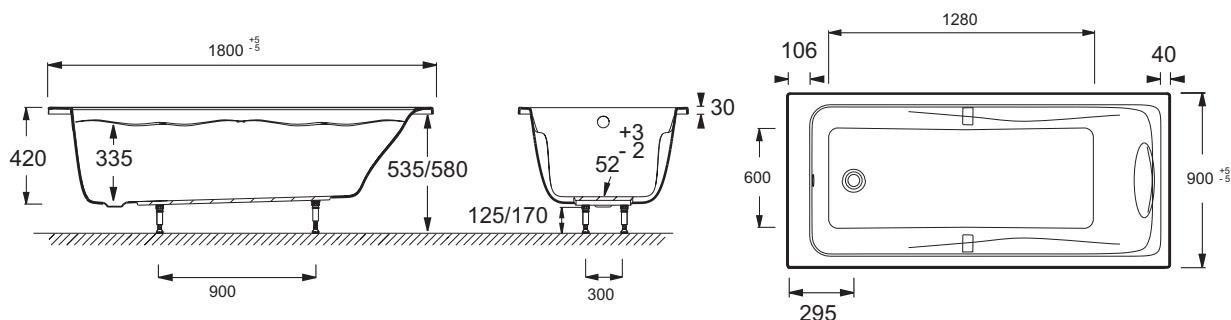

Общая информация

*В зависимости от конфигурации компьютера или настроек принтера, технических факторов и характеристик, цвета, которые Вы видите могут не полностью соответствовать настоящим цветам и являются схематическими.