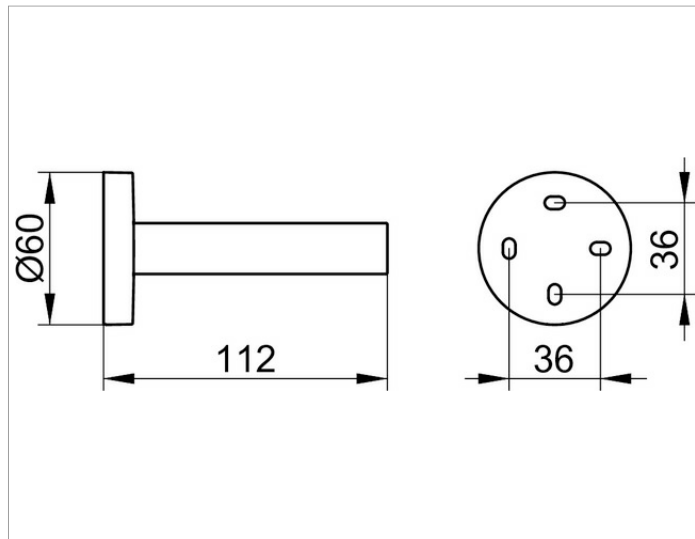

Edition 90

19063010000 Держатель запасного рулона

ИЗДЕЛИЕ

ЧЕРТЕЖ

поверхность

хром