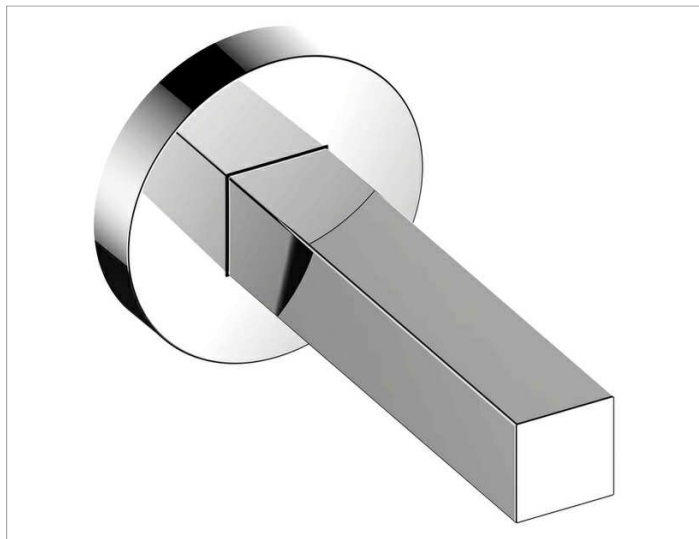

Edition 90

19063010000 Держатель запасного рулона

ИЗДЕЛИЕ

ЧЕРТЕЖ

поверхность

хром