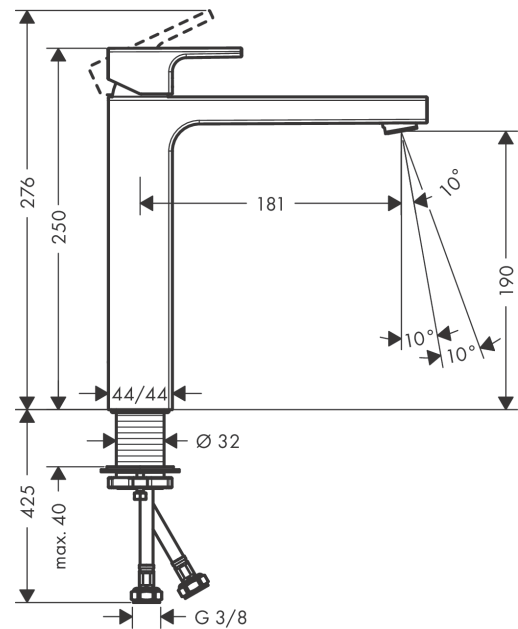

Vernis Shape

Смеситель для раковины, однорычажный, 190 без сливного гарнитура

Поверхности : матовый черный Артикулный номер: 71591670

Описание

Характеристики

- ComfortZone 190
- выступ 181 мм
- тип струи: обычная струя
- регулируемый формирователь струи
- максимальный расход воды при 3 бар: 5 л/мин
- керамический узел смешивания
- с изолированной подачей воды
- подходит для проточных водонагревателей
- вид соединения: соединительные шланги G 3/8

Технология

Продукт

Чертеж

График расхода воды