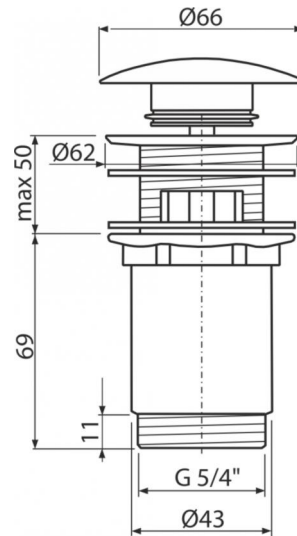

A392B

Донный клапан сифона для умывальника CLICK/CLACK 5/4",
цельнометаллический с переливом и большой белой заглушкой

**Область применения**

Для раковин с переливом

Свойства

- Длительный срок службы механизма CLICK/CLACK
- Материал: латунь с хромированным покрытием
- Обладает высокой устойчивостью к механическим повреждениям
- Резьбовое соединение 5/4" для подключения сифона

Содержание комплекта

- Металлическая крышка с поверхностной обработкой белого цвета
- Силиконовая прокладка 2 шт.
- Корпус слива

Код заказа, Логистическая информация

Код	EAN	Вес (шт упаковка паллета)	Размеры (шт упаковка)	Количество (упаковка паллета)
A392B	8595580539351	0,4074 12,4850 369,5800 кг	150×75×75 390×240×300 MM	30 840 шт

Гарантии

2/3 лет

Таможенный код

84818019

Свойства

EN 274

Технические параметры

- Диаметр резьбы 5/4"