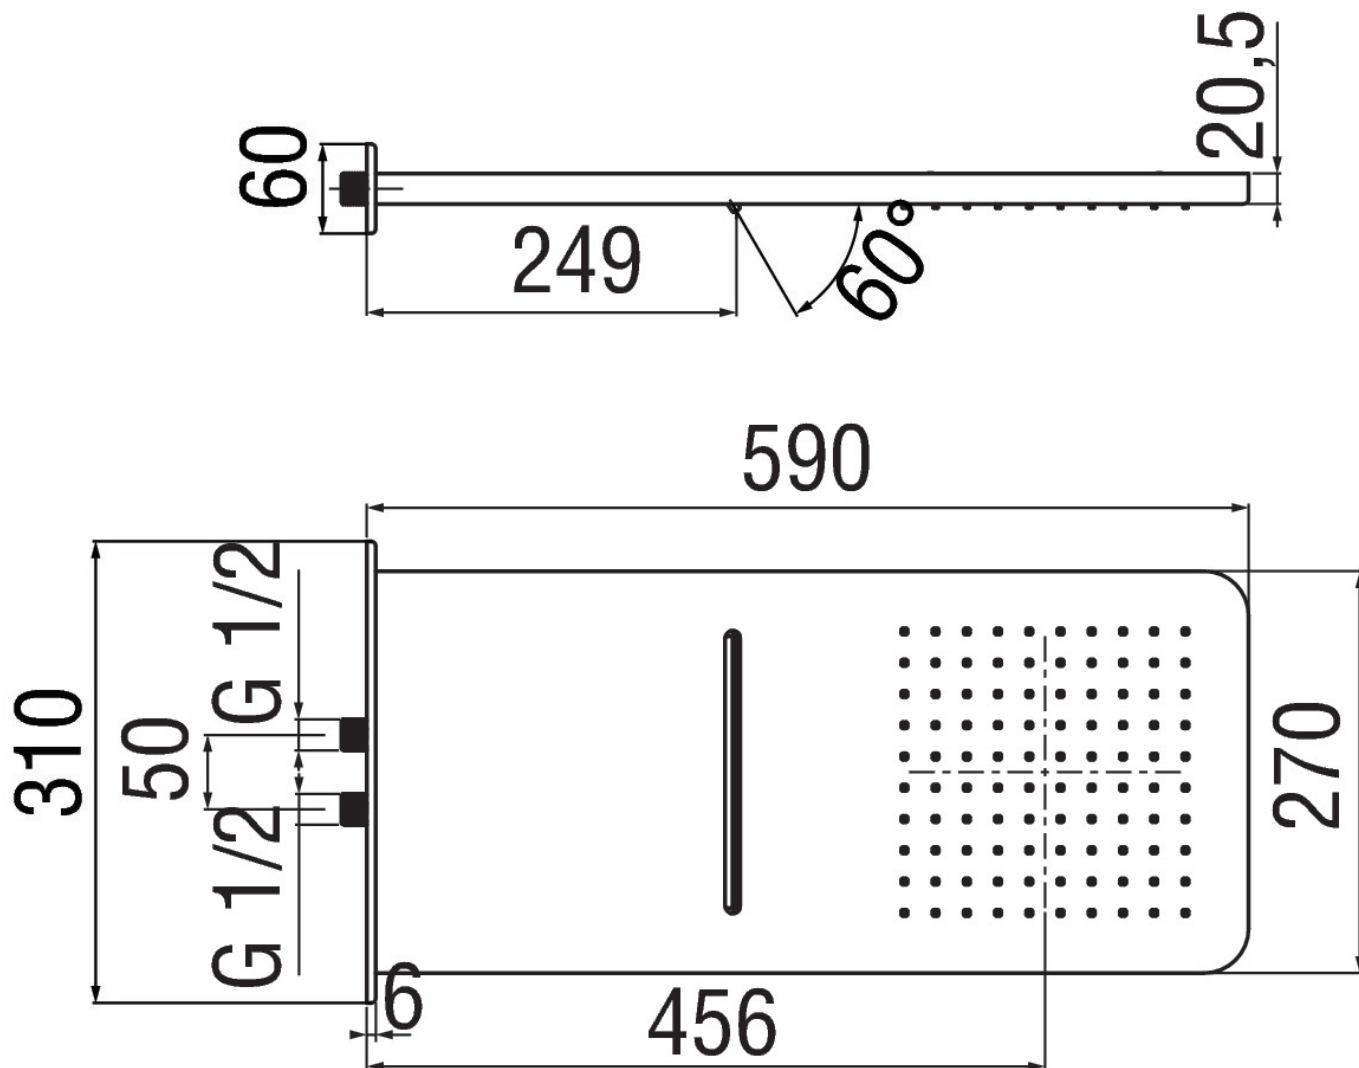

технические характеристики

Душевая лейка настенного монтажа

хром

Размеры 590 x 270 mm

Впуск 2-ходовой

Дождевая форсунка

Каскадная форсунка

упаковка: 65 x 37 x 11 cm / 0,02646 m³ / 3 kg

FLOW RATE DIAGRAM: HOT/COLD WATER