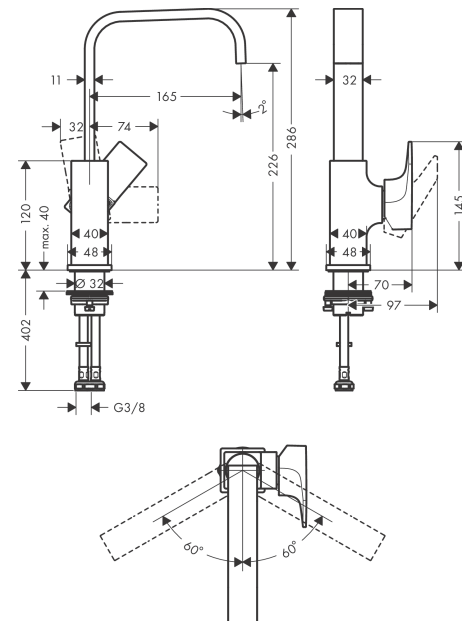

Metropol

Смеситель для раковины 230, однорычажный, с рычаговой ручкой, со сливным клапаном Push-Open

Поверхности : шлиф. черный хром Артикульный номер: 32511340

Описание

Характеристики

- состоит из: однорычажный смеситель для раковины, слив/перелив
- ComfortZone 230
- выступ 165 мм
- угол поворота излива: 120°
- обычная струя
- расход воды при 3 барах: 5 л/мин
- керамический узел смешивания
- регулируемое ограничение температуры
- подходит для проточных водонагревателей
- сливной клапан Push-Open G 1 ¼
- материал сливного набора: металл
- вид соединения: соединительные шланги G ¾
- ручка расположена у основания корпуса (не подходит для раковины в форме таза)

Технология

Награды за дизайн

Продукт

Чертеж

Metropol

Смеситель для раковины 230, однорычажный, с рычаговой ручкой, со сливным клапаном Push-Open

Поверхности : шлиф. черный хром Артикульный номер: **32511340**

**График расхода воды**