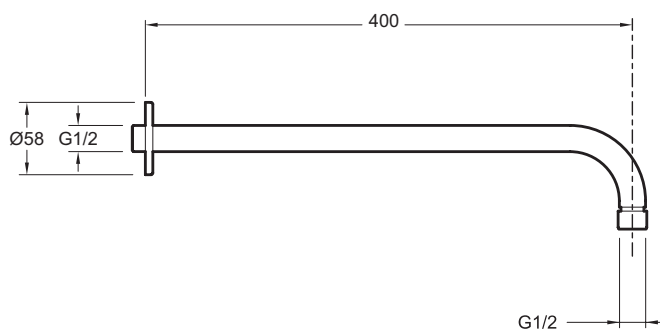

E10039

Коллекция: ОБЩАЯ КАТЕГОРИЯ

Отделка*:

CP - Хром

Технические характеристики

- ВЕС: 0,4 кг
- АКССУАРЫ: Держатель для верхнего душа
- ОДНОРЫЧАЖНЫЙ СМЕСИТЕЛЬ: 0
- ФОРМА ВЕРХНЕГО ДУША: 0
- ТИП ШЛАНГА: 0
- ТИП УСТАНОВКИ: Встраиваемые
- НАЛИЧИЕ СМЕСИТЕЛЯ: 0
- КЛАССИФИКАЦИЯ: 0
- ПЕРЕКЛЮЧАТЕЛЬ: 0
- Длина: 400 мм

Связанные продукты

- E10043: Потолочный встраиваемый держатель для верхнего душа
- E11626: Настенный держатель

Общая информация

Спецификация продукта: Настенный встраиваемый держатель для верхнего душа. E10039. Коллекция: ОБЩАЯ КАТЕГОРИЯ. ВЕС: 0,4 кг. ТИП УСТАНОВКИ: Встраиваемые. АКССУАРЫ: Держатель для верхнего душа. НАЛИЧИЕ СМЕСИТЕЛЯ: 0. ОДНОРЫЧАЖНЫЙ СМЕСИТЕЛЬ: 0. КЛАССИФИКАЦИЯ: 0. ФОРМА ВЕРХНЕГО ДУША: 0. ПЕРЕКЛЮЧАТЕЛЬ: 0. ТИП ШЛАНГА: 0. Длина: 400 мм.