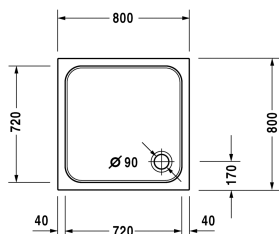

D-Code Душевой поддон # 720101000000000 / 720101000000001

| < 800 мм > |

Душевой поддон	Размеры	Вес	Номер заказа
квадратный вариант, сантехнический акрил, 85 мм			
Цвета			
00 Белый Alpin			
Вариант			
Душевой поддон	800 x 800 мм	11,000 кг	720101000000000
Душевой поддон с Antislip	800 x 800 мм	11,000 кг	720101000000001
Принадлежности для душевого поддона			
Комплект звукоизоляции для поддонов из акрила В составе: анкера для душевых поддонов со звукоизоляцией, ножки для душа со звукоизоляцией, битумные маты, настенный профиль # 790126			791369
Опора для поддона для # 720101			790478
Выпуск для душевого поддона хром			791260
Ножки для душевого поддона с боковой длиной ≤ 1000 мм			790129
Звукоизоляционный профиль для поглощения шума, Длина: 3300 мм			790126
Анкер для ванны для монтажа и опоры ванн и душевых поддонов D-code, 3 штуки			790125

Все чертежи содержат необходимые размеры с соблюдением стандартных допусков. Они указаны в мм и не являются обязательными. Точные размеры, в частности для монтажа по индивидуальному заказу, можно получить только по готовому изделию.