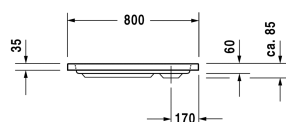

D-Code Душевой поддон # 720101000000000 / 720101000000001

| < 800 мм > |

Душевой поддон	Размеры	Вес	Номер заказа
квадратный вариант, сантехнический акрил, 85 мм			
Цвета			
00 Белый Alpin			
Вариант			
Душевой поддон	800 x 800 мм	11,000 кг	720101000000000
Душевой поддон с Antislip	800 x 800 мм	11,000 кг	720101000000001
Принадлежности для душевого поддона			
Комплект звукоизоляции для поддонов из акрила В составе: анкера для душевых поддонов со звукоизоляцией, ножки для душа со звукоизоляцией, битумные маты, настенный профиль # 790126			791369
Опора для поддона для # 720101			790478
Выпуск для душевого поддона хром			791260
Ножки для душевого поддона с боковой длиной ≤ 1000 мм			790129
Звукоизоляционный профиль для поглощения шума, Длина: 3300 мм			790126
Анкер для ванны для монтажа и опоры ванн и душевых поддонов D-code, 3 штуки			790125

Все чертежи содержат необходимые размеры с соблюдением стандартных допусков. Они указаны в мм и не являются обязательными. Точные размеры, в частности для монтажа по индивидуальному заказу, можно получить только по готовому изделию.